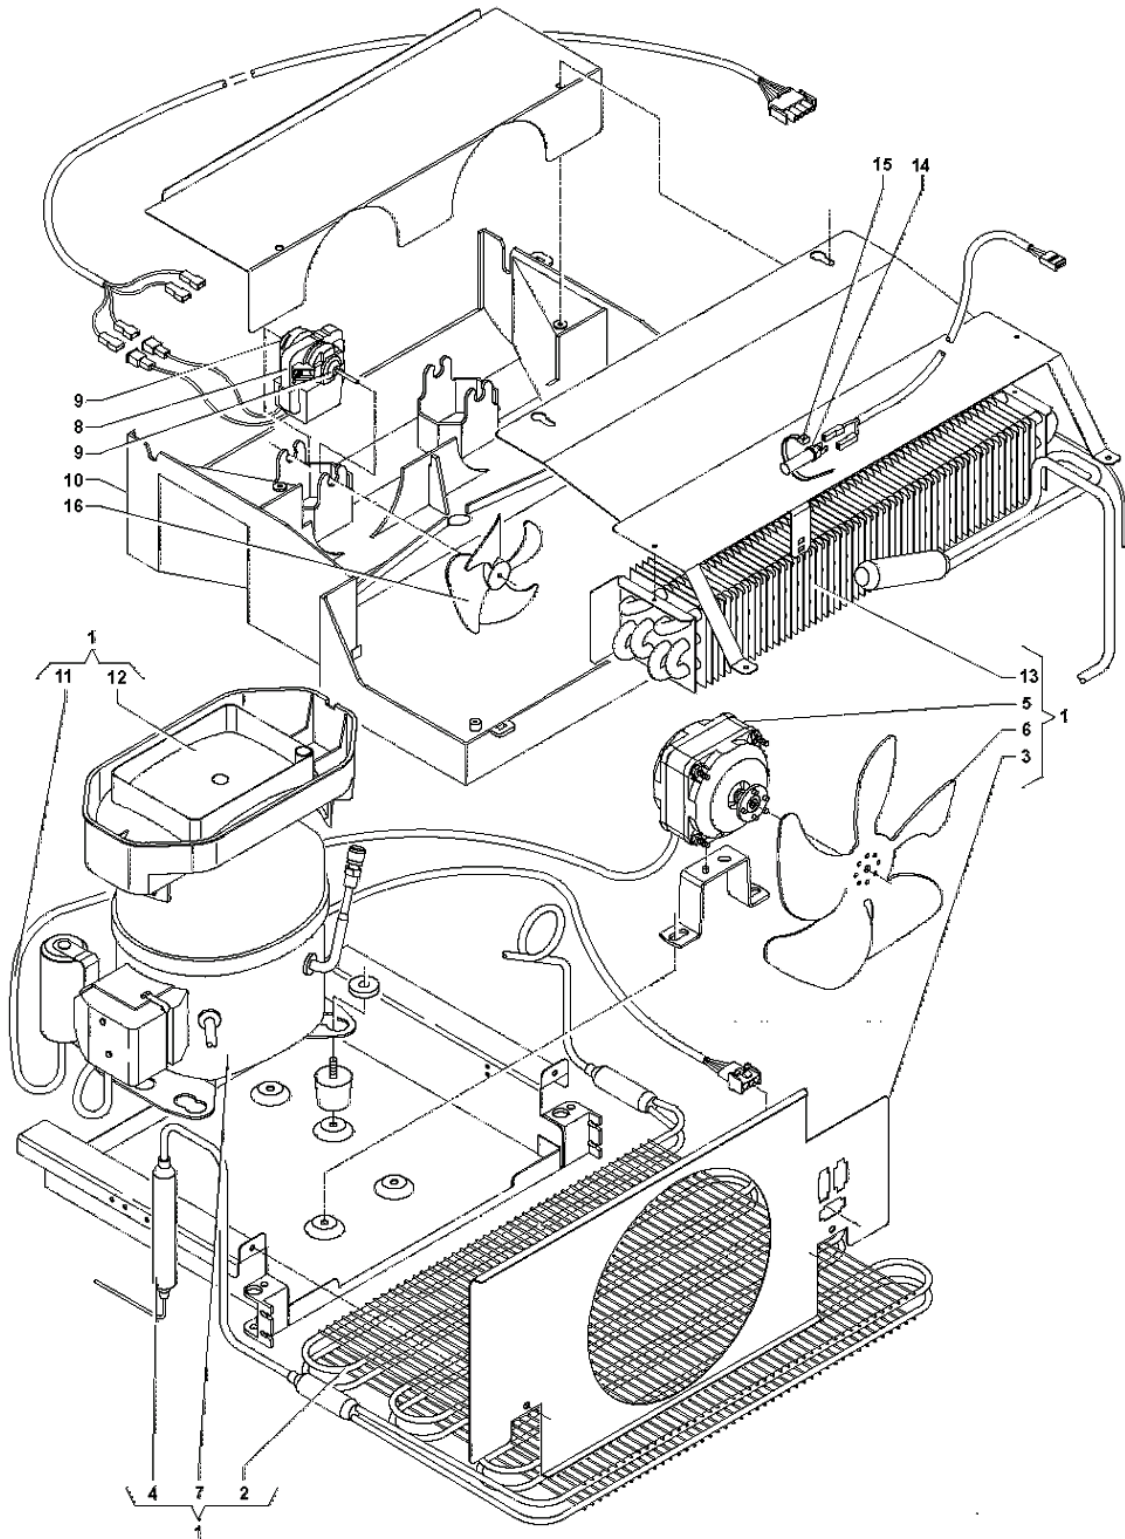

Codice	Descrizione	Note
1	250325	GRUPPO REFRIGERANTE 115 VOLT -60 HZ	
2	250333	GRUPPO 4 CONDENSATORI	
3	0V3520	CARTER VENTILATORE	
4	0V3519	FILTRO DISIDRATORE	
5	250331	MOTOVENTILATORE 115 VOLT-60 HZ	
6	0V3517	VENTOLA 200X34	
7	250332	COMPRESSORE GL80TE 115V-60HZ	
8	250324	MOTOVENTILATORE 115/120 VOLT -60 HZ	
9	0V3448	GOMMINO	
10	0V3446	BACINELLA CELLA	
11	254285	CABLAGGIO COMPRESSORE -110V-60HZ-	
12	0V3515	BACINELLA CONDENSA	
13	0V3521	EVAPORATORE	
14	986060	SONDA ELETTRONICA K277	
15	090148	COLLARE	
16	0V3449	VENTOLA DIAM.100