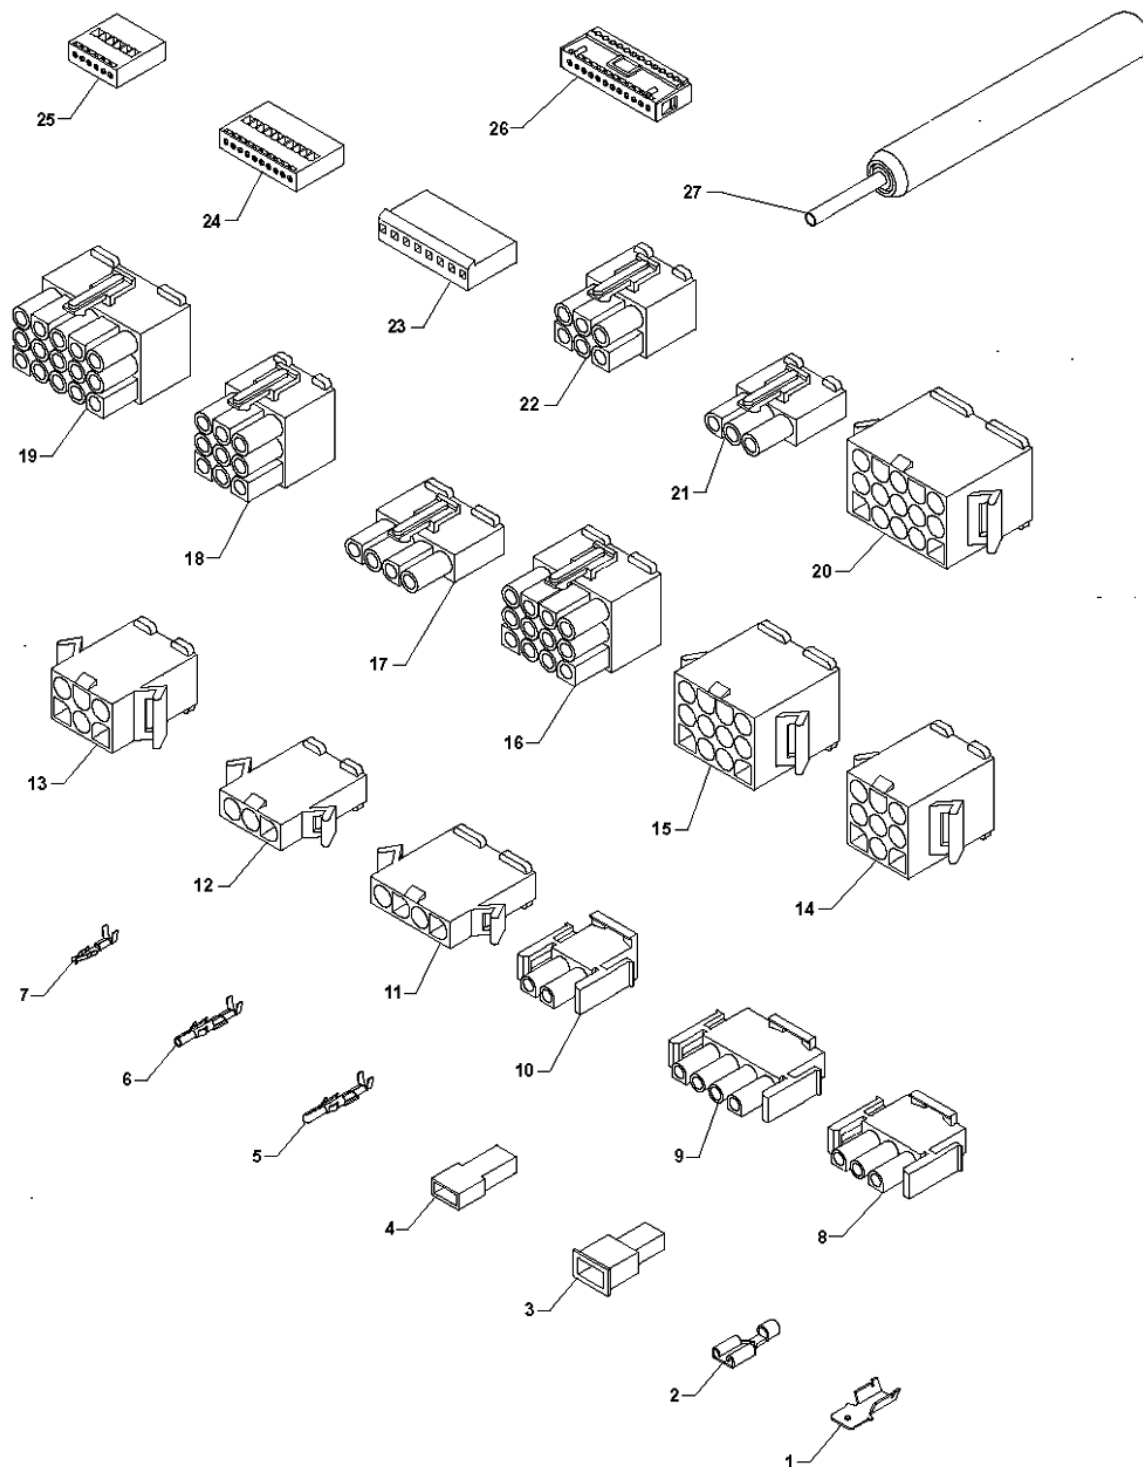

Codice	Descrizione	Note
1	091159	TERMINALE FASTON MASCHIO	
2	090959	FASTON SENZA LINGUELLA	
3	091192	COPRIFASTON MASCHIO	
4	090247	COPRIFASTON FEMMINA	
5	095955	TERMINALE MASCHIO	
6	096136	TERMINALE FEMMINA	
7	094405	TERMINALE FEMMINA PASSO 2.5	
8	094954	CONNETTORE P.F. 3 VIE	
9	098062	CONNETTORE 4 VIE MATE-N-LOK AMP	
10	094955	CONNETTORE P.F. 2 VIE	
11	0V0809	CONNETTORE 4 VIE/P MOLEX 3191	
12	0V0808	CONNETTORE 3 VIE/P MOLEX 3191	
13	0V0810	CONNETTORE 6 VIE/P MOLEX 3191	
14	0V0811	CONNETTORE 9 VIE/P MOLEX 3191	
15	0V0812	CONNETTORE 12VIE/P MOLEX 3191	
16	0V0818	CONNETTORE 12VIE/R MOLEX 3191	
17	0V0815	CONNETTORE 4 VIE/R MOLEX 3191	
18	0V0817	CONNETTORE 9 VIE/R MOLEX 3191	
19	0V0819	CONNETTORE 15VIE/R MOLEX 3191	
20	0V0813	CONNETTORE 15VIE/P MOLEX 3191	
21	0V0814	CONNETTORE 3 VIE/R MOLEX 3191	
22	0V0816	CONNETTORE 6 VIE/R MOLEX 3191	
23	093993	CONNETT.A PETT.P.F.10 VIE	
24	094404	CONNETTORE P.F.12 VIE PASSO 2.5	
25	094712	CONNETTORE STOKO 6 VIE P.F	
26	094961	CONNETTORE P.F. STOKO A P.I. 12 VIE	
27	0V0820	ESTRATTORE DI CONTATTI MOLEX