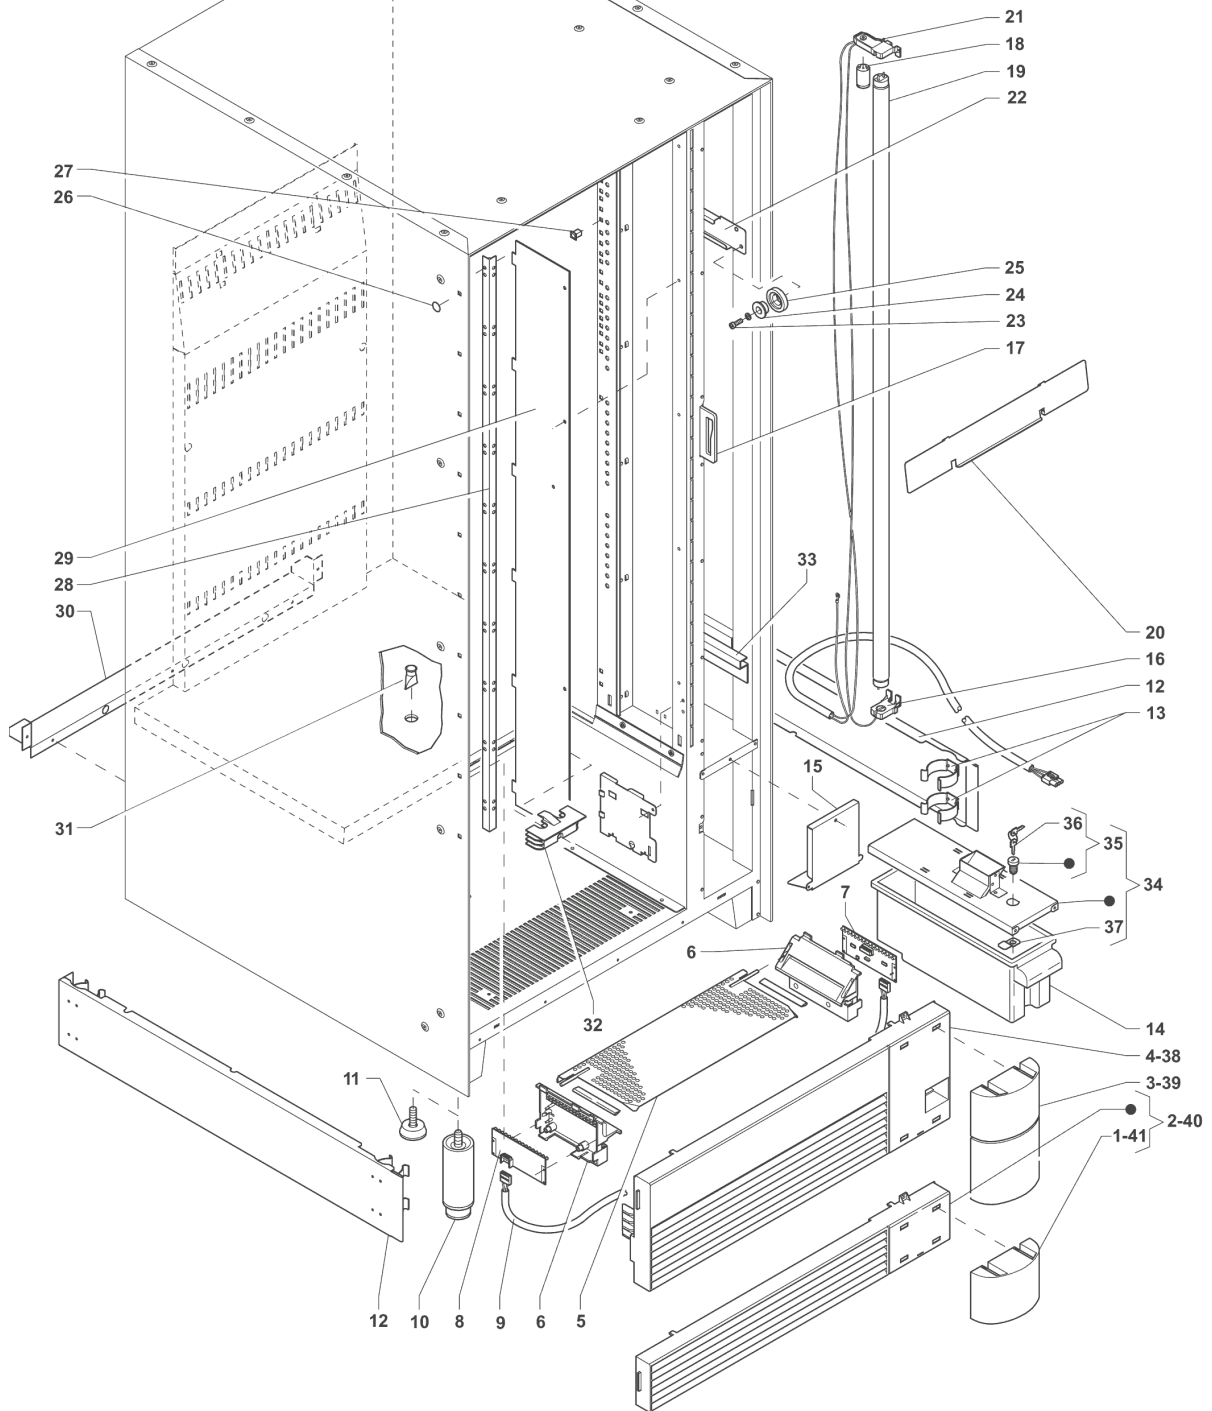

Codice	Descrizione	Note
1	0V3507	CORNICE COPRIPIEDINO	
2	0V3506	COPRIPIEDINO COMPLETO	
3	0V3524	CORNICE COPRIPIEDINO RIALZATO	
4	0V3523	COPRIPIEDINO RIALZATO	
5	0V3584	CONVOGLIATORE PRODOTTI	
6	0V3581	DEVIATORE PRODOTTI	
7	0V3499	SCHEDA FOTOCELLULA RICEVENTE	
8	0V3498	SCHEDA FOTOCELLULA EMITTENTE	
9	0V3454	CABLAGGIO FOTOCELLULA	
10	0V3527	PIEDE PER RIALZO	
11	252124	KIT 4 PIEDINI	
12	0V3525	COPRIPIEDINO LATERALE	
13	0V3526	MOLLA COPRIPIEDINO	
14	0V3437	CASSA MONETE	
15	0V3444	COPERTURA CONNETTORI	
16	099153	PORTALAMPADA	
17	0V3586	SQUADRETTA AGGANCIO SERRATURA	
18	091802	STARTER TIPO S 10	
19	985532	LAMPADA AL NEON 36 WATT	
20	0V3430	PARATIA DOPPIA TEMPERATURA	FINO A MATRICOLA N° 82601780
20	253784	PARATIA DOPPIA TEMPERATURA	DA MATRICOLA N° 82601781
21	099154	PORTALAMPADA CON PORTASTARTER	
22	0V3588	GUIDA SUPERIORE	
23	096682	VITE 6X18	
24	0V3439	BOCCOLA PER ROTELLA	
25	0V3438	ROTELLA	
26	0V3585	TAPPO	
27	094111	TASSELLO ISOLANTE	
28	0V3580	CERNIERA PORTA	
29	250578	PROTEZIONE LAMPADA	
30	0V3508	DISTANZIALE POSTERIORE	
31	0V0346	PIPETTA DI SCARICO	
32	0V3431	FERMO TUBO	
33	0V3587	GUIDA INFERIORE	
34	0V3596	COPERCHIO CASSA MONETE	
35	090861	SERRATURA A CILINDRO'K'	
36	092218	CHIAVE PASSE PAR TOUT'K'	
37	0V3595	CHIAVISTELLO	
38	250011	COPRIPIEDINO RIALZATO -NERO -	
39	250012	CORNICE COPRIPIEDINO RIALZATO -NERO-	
40	250007	COPRIPIEDINI COMPLETO - NERO -	
41	0V4262	CORNICE COPRIPIEDINI NERA