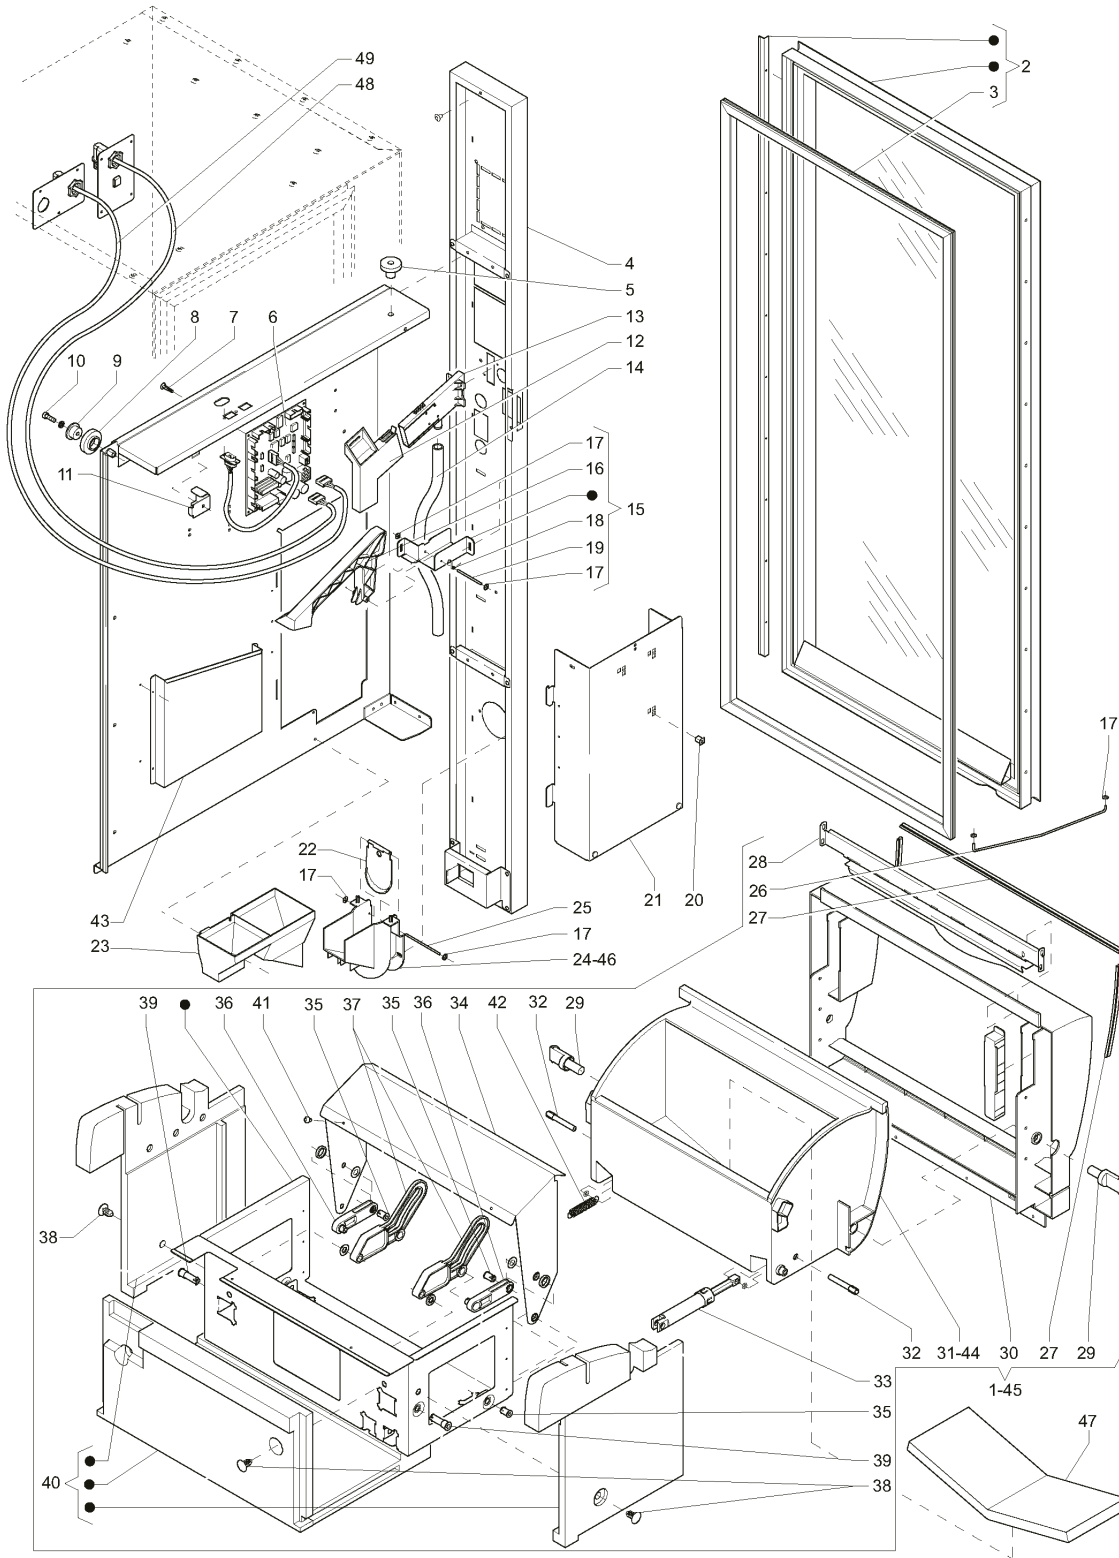

## SNAKKY - 120 VOLT - 60 HZ

---

	<b>Codice</b>	<b>Descrizione</b>	<b>Note</b>
1	0V3453	CORNICE LETTORI	
2	255034	VITE AUTOFILETT. 4X12 PUNTA PIATTA	
3	0V3455	TARGHETTA LOGO	
4	0V3460	CHIAVISTELLO	
5	251653	DISPLAY 2X16 BLU	
6	0V3457	VETRINO DISPLAY	
7	0V3456	CORNICE COMANDI	
8	0V3465	PULSANTE RENDIRESTO	
9	0V3459	PULSANTIERA	
10	098303	SERRATURA TIPO'N'	
10	099905	SERRATURA RIELDA	
11	0V3461	CORNICE RENDIRESTO	
12	0V3468	CORNICE INFERIORE	
13	0V4261	CORNICE INFERIORE NERA	
14	0V4264	PULSANTE RENDIRESTO NERO	
15	0V4259	CORNICE RENDIRESTO NERA	
16	250009	PULSANTIERA - NERA/ARGENTO	
17	0V4257	CORNICE LETTORE NERA	
18	0V4258	CORNICE COMANDI NERA	
19	098463	PASSPARTOUT SERRATURA TONDA	
20	250363	TARGHETTA INTRODUZIONE MONETE	
21	250366	CABLAGGIO COLLEGAMENTO	
22	253419	PANNELLO SUPPORTO -SNAKKY-	
23	253359	INTERFACCIA UTENTE -SNAKKY-	