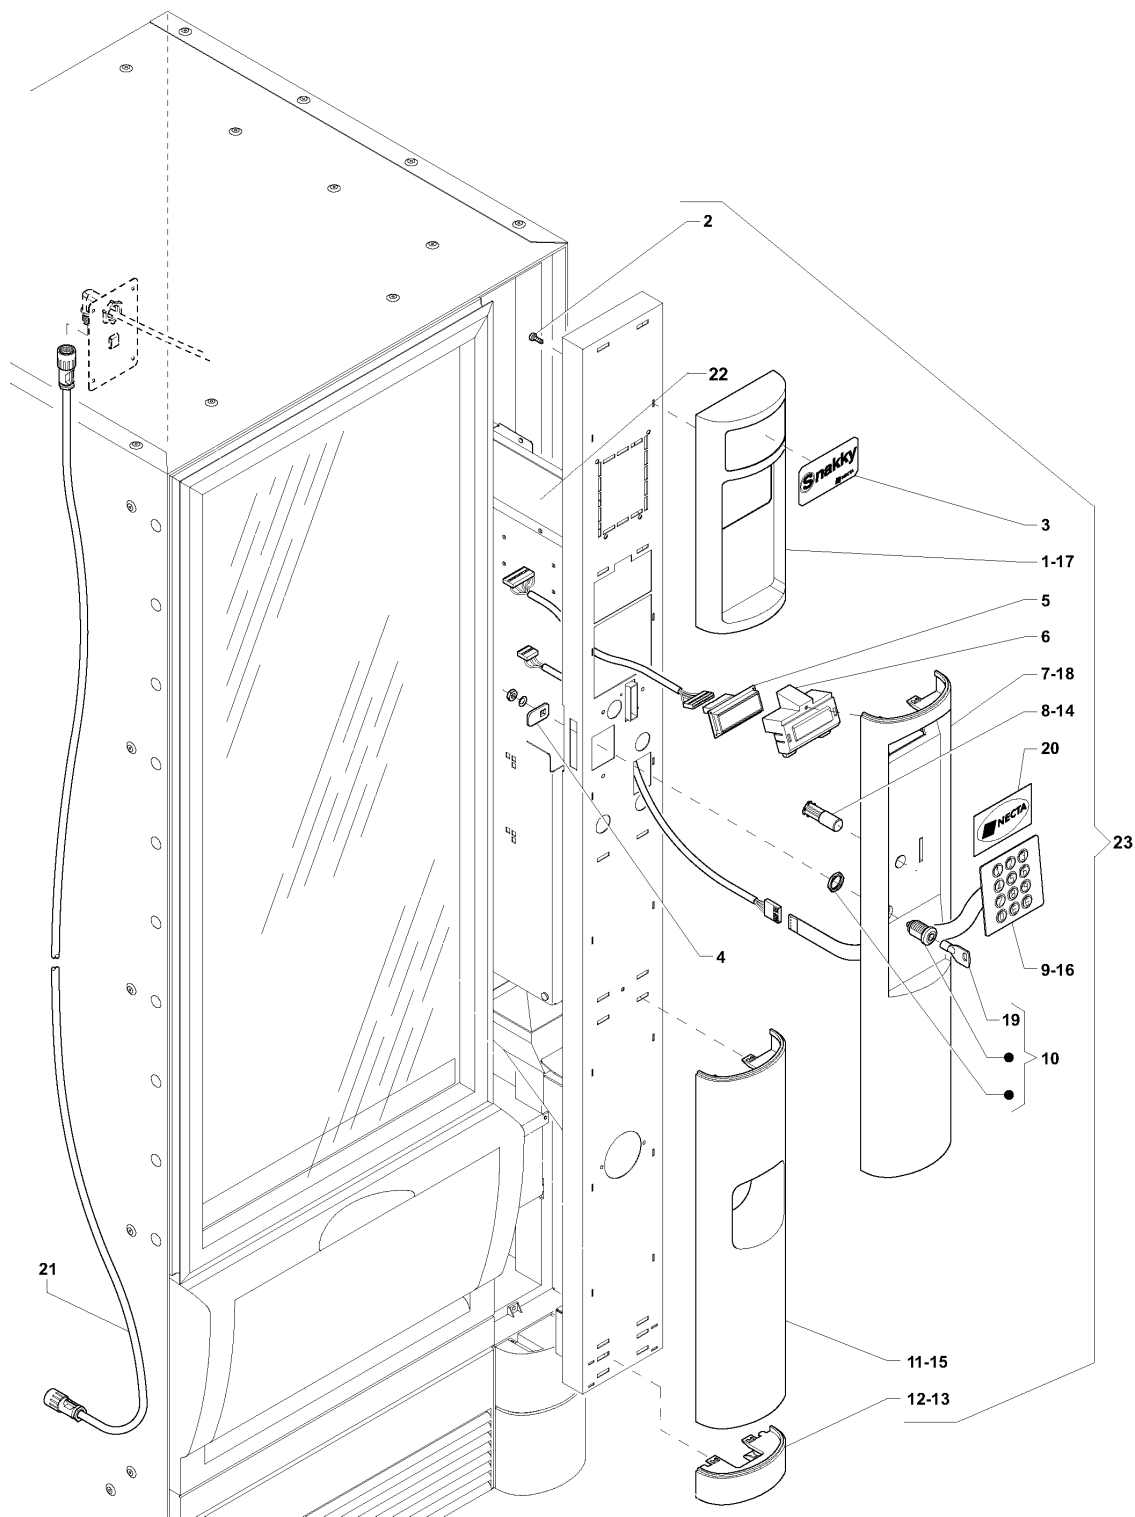

## SNAKKY - 120 VOLT - 60 HZ

---

	<b>Codice</b>	<b>Descrizione</b>	<b>Note</b>
1	0V3453	CORNICE LETTORI	
2	255034	VITE AUTOFILETT. 4X12 PUNTA PIATTA	
3	0V3455	TARGHETTA LOGO	
4	0V3460	CHIAVISTELLO	
5	251653	DISPLAY 2X16 BLU	
6	0V3457	VETRINO DISPLAY	
7	0V3456	CORNICE COMANDI	
8	0V3465	PULSANTE RENDIRESTO	
9	0V3459	PULSANTIERA	
10	098303	SERRATURA TIPO'N'	
10	099905	SERRATURA RIELDA	
11	0V3461	CORNICE RENDIRESTO	
12	0V3468	CORNICE INFERIORE	
13	0V4261	CORNICE INFERIORE NERA	
14	0V4264	PULSANTE RENDIRESTO NERO	
15	0V4259	CORNICE RENDIRESTO NERA	
16	250009	PULSANTIERA - NERA/ARGENTO	
17	0V4257	CORNICE LETTORE NERA	
18	0V4258	CORNICE COMANDI NERA	
19	098463	PASSPARTOUT SERRATURA TONDA	
20	250363	TARGHETTA INTRODUZIONE MONETE	
21	250366	CABLAGGIO COLLEGAMENTO	
22	253419	PANNELLO SUPPORTO -SNAKKY-	
23	253359	INTERFACCIA UTENTE -SNAKKY-	