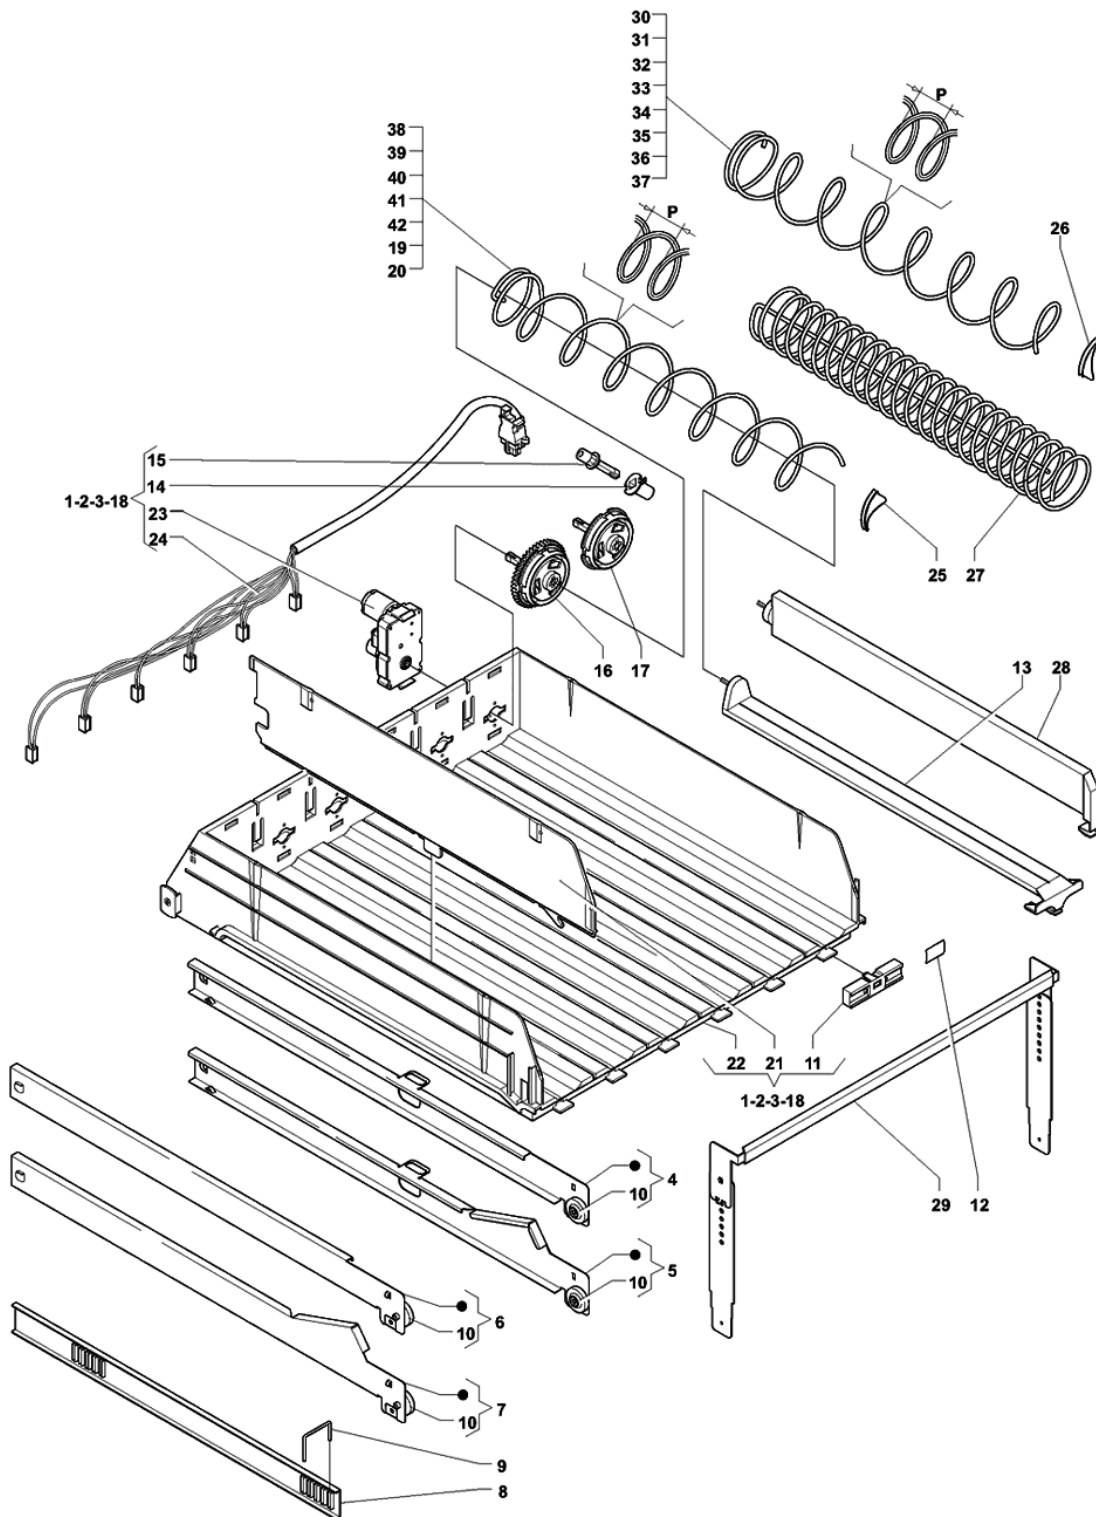

---

	<b>Codice</b>	<b>Descrizione</b>	<b>Note</b>
1	250323	PANNELLO ELETTRICO 120V-60HZ	
2	098796	MORSETTIERA	
3	250224	TRASFORMATORE TIPO G49/25-25	
4	253539	MORSETTIERA 12P	
5	097242	SOTTOMORSETTIERA	
6	0V0015	SCHEDA OUTR	
7	094849	COPERTURA - SUPPORTO	
8	0V3512	FILTRO DI RETE	
9	0V3201	PORTAFUSIBILE	
10	094907	FUSIBILE RAPIDO 10A	
11	099777	FUSIBILE 3.15 A 12V	
12	250328	FUSIBILE T 1.6 AMP. 6.3X32	
13	098779	FUSIBILE 6.3X32 1 AMP	
14	097796	INTERRUTTORE	
15	250329	REATTORE 120-60HZ	
16	250327	CABLAGGIO PANNELLO ELETTRICO	
17	090148	COLLARE	
18	0V3441	CABLAGGIO GENERALE	
19	098165	FISSACAVO	
20	098459	FISSACAVO	
21	0V1654	CHIAVE INTERRUTTORE	