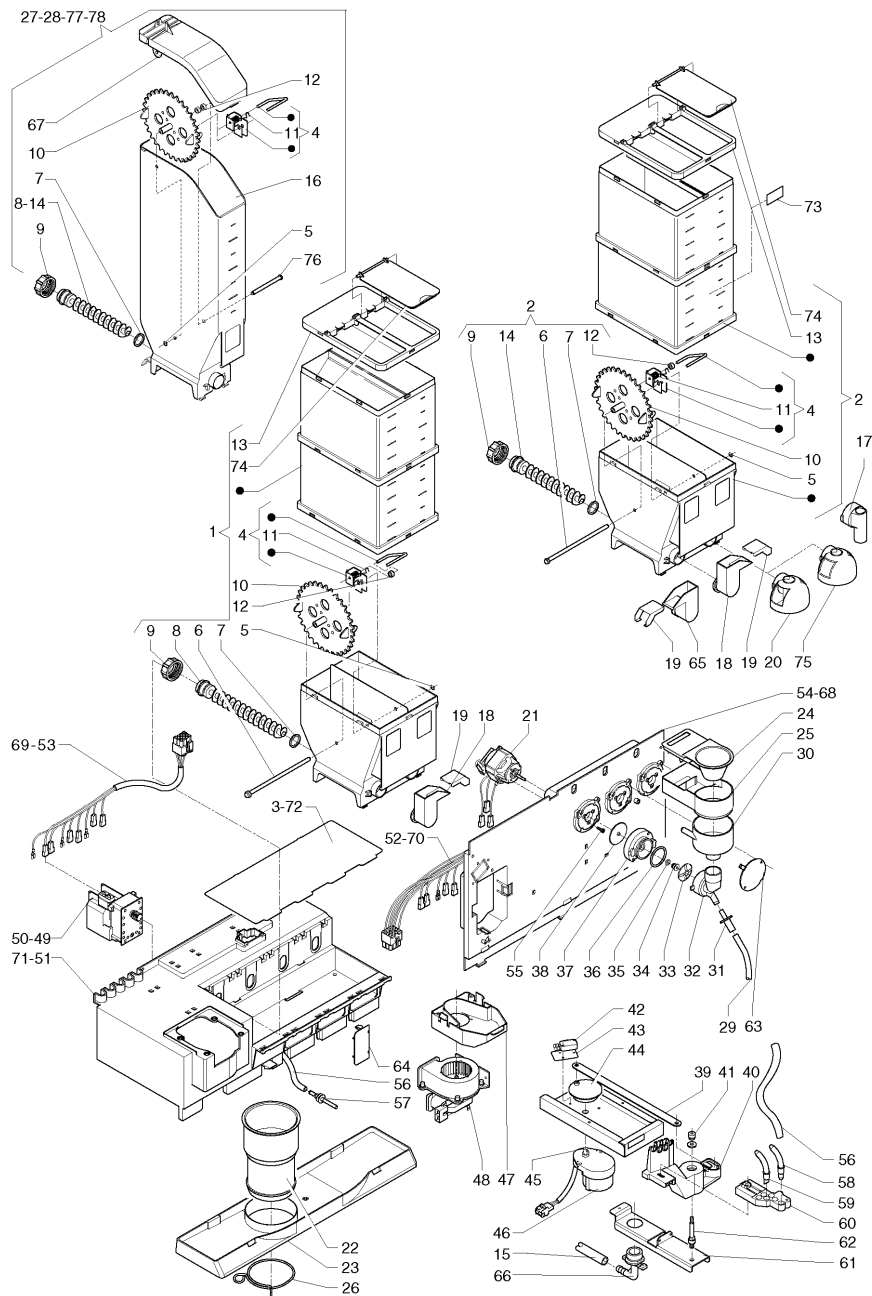

Código	Descripción	Nota
1	0V3683	CONTENEDOR DERECHO DE TORNILLO SIN FIN L	
2	0V3682	CONTENEDOR IZQUIERDO DE TORNILLO SIN FIN	
3	0V3638	COBERTURA DE HUECO DE SUMINISTRO	
4	099494	BATIDOR CONTENEDOR	
5	091959	ANILLO PARA DOSADOR	
6	0V3728	PERNO PARA RUEDA	
7	095829	GUARNICION OR-123	
8	098608	SIN FIN LARGO	
9	095849	TUERCA HUSILLO CONTENEDOR	
10	095936	RUEDA DENTADA	
11	099442	MUELLE GANCHO	
12	098812	DISTANCIADOR	
13	0V3722	TAPA DE PROLONGACION CONTENEDOR	
14	098609	EJE DE MOLINILLO	
15	097515	TUBO SILICONA 10 X 16 MARRON	
16	253262	CASCO DE CONTENEDOR	
17	098939	ABERTURA DERECHO REDONDA	
18	0V2070	CONDUCTO DE POLVOS DERECHO	
19	0V2076	SOPORTE DEL CONDUCTO CORTO	
20	0V1536	ABERTURA SFERICA REDONDA	
21	0V0450	MOTOBATIDOR 110V	
22	0V3698	TUBO DE DESCARGA PASTILLAS	
23	0V3689	BANDEJA DE MIXER	
24	0V1534	COBERTURA DEL CAJON	
25	0V1537	CAJON DE ASPIRACION	
26	094048	ANILLO FIJACION BOLSA	
27	0V2177	CONTENEDOR TOR. SIN FIN NORMAL+BATIDOR	
28	0V2175	CONTENEDOR TOR. SIN FIN LARGO+BATIDOR	
29	097511	TUBO SILICONA 6 X 9	
30	0V1535	EMBUDO DEL AGUA	
31	097914	ESTRANGULADOR CAFE	
32	0V2519	MEZCLADOR	
33	097916	VENTOLINA PARA MIXER	
34	097917	GUARNICION PROTECCION MOTOR	
35	099880	GUARNICION	
36	094540	GUARNICION PARA ARANDELA 3125	
37	097911	ARANDELA SOPORTE BATIDOR	
38	099889	DISCO ROTACION MOTOAGI. 220 V	
39	0V3643	BIELA DE MANDO	
40	0V3699	BRAZO TRANSLADOR DE BOQUILLAS	
41	093828	CASQUILLO ROSCADO	
42	0V1930	MICROINTERRUPTOR 'UL'	
43	090681	PLACA AISLANTE MICRO	
44	251519	MANIVELA	
45	096904	PASADOR LEVA DOSIFICADOR	
46	250228	MOTORREDUCTOR 12 G/M 120V