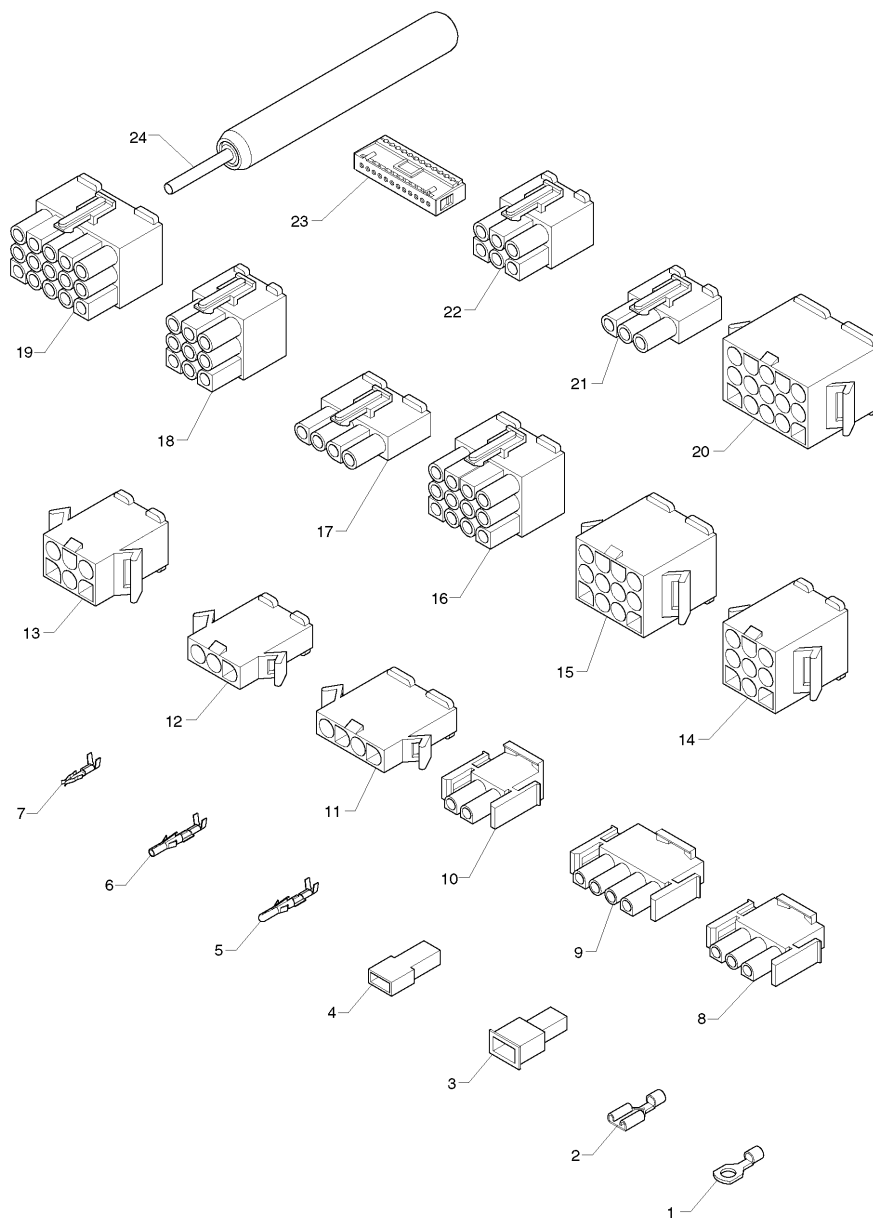

Código	Descripción	Nota
1	090957	TERMINAL DE OJO	
2	090959	FASTON SIN LENGUETA	
3	091192	CUBREFASTON MACHO	
4	090247	CUBREFASTON HEMBRA	
5	095955	TERMINAL MACHO	
6	096136	TERMINAL HEMBRA	
7	094405	TERMINAL HEMBRA	
8	094954	CONECTOR PF. 3 V	
9	098062	CONECTOR 4 VIAS MATE-N-LOK AMP	
10	094955	CONECTOR P.F. 2 V.	
11	0V0809	CONECTOR DE 4 VIAS/P MOLEX 3191	
12	0V0808	CONECTOR DE 3 VIAS/P MOLEX 3191	
13	0V0810	CONECTOR DE 6 VIAS/P MOLEX 3191	
14	0V0811	CONECTOR DE 9 VIAS/P MOLEX 3191	
15	0V0812	CONECTOR DE 12 VIAS/P MOLEX 3191	
16	0V0818	CONECTOR DE 12 VIAS/P MOLEX 3191	
17	0V0815	CONECTOR DE 4 VIAS/P MOLEX 3191	
18	0V0817	CONECTOR DE 9 VIAS/P MOLEX 3191	
19	0V0819	CONECTOR DE 15 VIAS/P MOLEX 3191	
20	0V0813	CONECTOR DE 15 VIAS/P MOLEX 3191	
21	0V0814	CONECTOR DE 3 VIAS/P MOLEX 3191	
22	0V0816	CONECTOR DE 6 VIAS/P MOLEX 3191	
23	094961	CONECTOR 12 VIAS.	
24	0V0820	EXTRACTOR DE CONTACTOS MOLEX