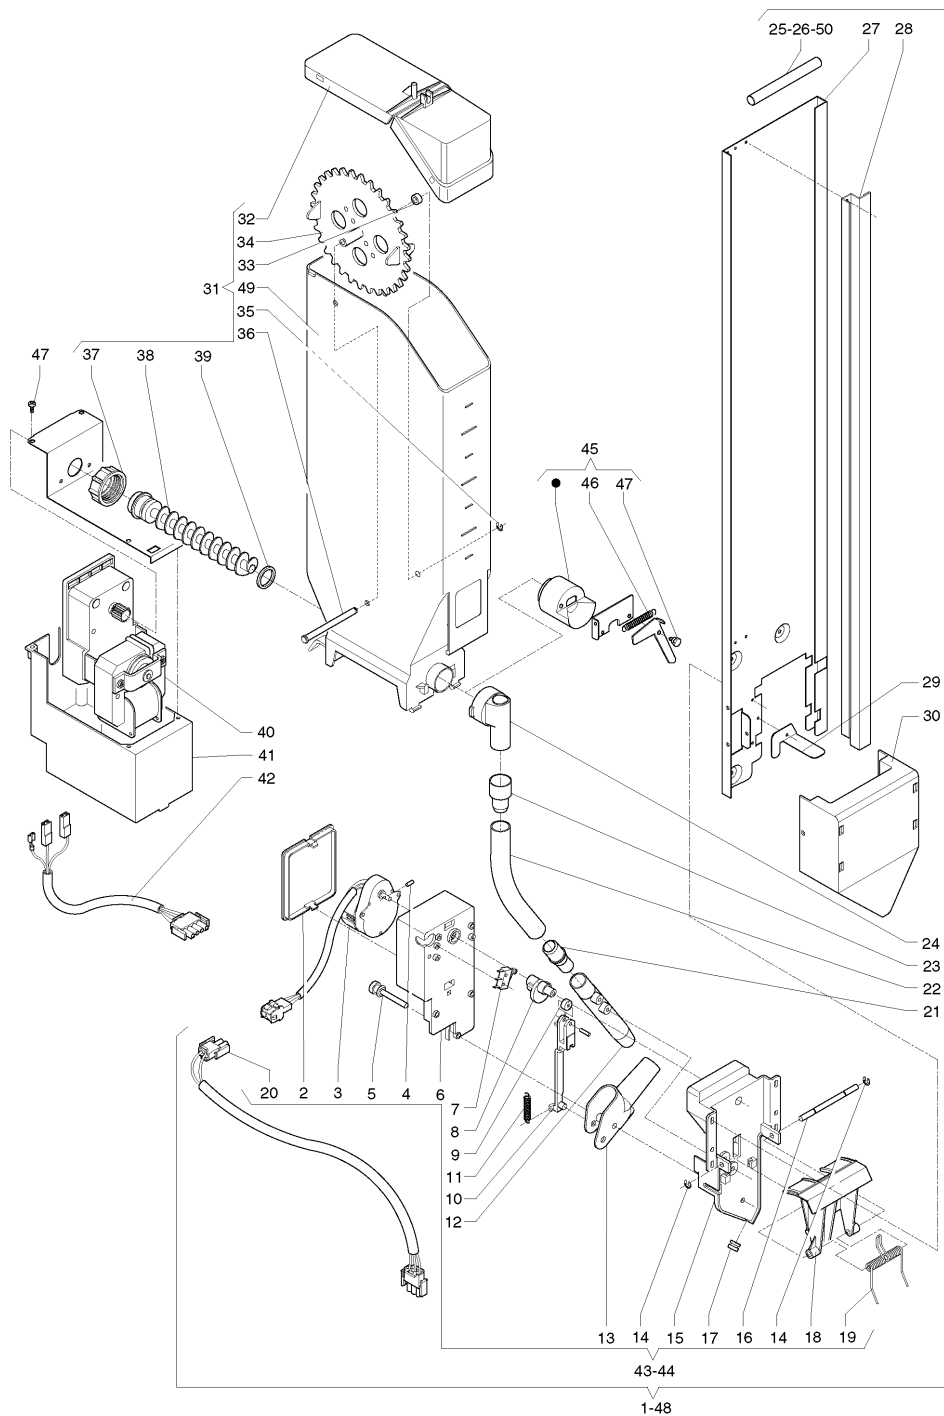

Código	Descripción	Nota
1	253547	DISTRIBUIDOR DE AZUCAR/CUCHARILLAS-120V 60HZ-	
2	099609	TAPA	
3	0V0463	MOTORREDUCTOR 110V	
4	096904	PASADOR LEVA DOSIFICADOR	
5	0V2949	PERNO DE BOQUILLA PARA AZUCAR	
6	099608	SOPORTE	
7	096355	MICROINTERRUPTOR - UL -	
8	099606	LEVA	
9	099604	RUEDA	
10	099605	ASTA	
11	099616	MUELLE	
12	098356	TUBO AZUCAR	
13	099721	TUBO SALIDA AZUCAR	
14	091959	ANILLO PARA DOSADOR	
15	099607	CUERPO	
16	098352	PERNO EXPULSOR PALETAS	
17	098853	PSACABLE	
18	099610	LEVA	
19	099602	MUELLE	
20	0V3666	CABLEO DISTRIBUIDOR DE CUCHARILLAS	
21	099375	EMPALME TUBO	
22	098719	TUBO PVC 14X19(PARA METRO)	
23	0V3657	ACOPLAMIENTO TUBO	
24	098939	ABERTURA DERECHO REDONDA	
25	099720	PESO PARA CUCHARILLAS L=105	
26	090203	CONTRAPESO CUCHARILLAS	
27	251977	COLUMNA CUCHARILLAS	
28	251982	VARILLA CUCHARILLAS	
29	0V3830	ESQUADRA DE GUIA CUCHARILLAS	
30	0V3022	DESLIZADOR DE CUCHARILLAS	
31	253332	CONJUNTO CONTENEDOR AZUCAR	
32	253333	TAPA DE CONTENEDOR DE AZUCAR	
33	098812	DISTANCIADOR	
34	095936	RUEDA DENTADA	
35	091959	ANILLO PARA DOSADOR	
36	0V1962	PERNO PARA RUEDA	
37	095849	TUERCA HUSILLO CONTENEDOR	
38	098609	EJE DE MOLINILLO	
39	095829	GUARNICION OR-123	
40	250230	MOTORREDUCTOR 48 G/M 120V	
41	0V3710	MENSULA BASE DEL CONTENEDOR	
42	0V3667	CABLEO DOSIFICADOR DE AZUCAR	
43	250234	DISTRIBUIDOR DE AZUCAR/CUCHARILLAS 120V-60HZ	
44	253650	MECANISMO DISTRIBUIDOR DE CUCHARILLAS-120V 60HZ-	
45	0V4274	CONJ. CONDUCTO DE AZUCAR	
46	093978	MUELLE DEL CONJUNTO VASOS