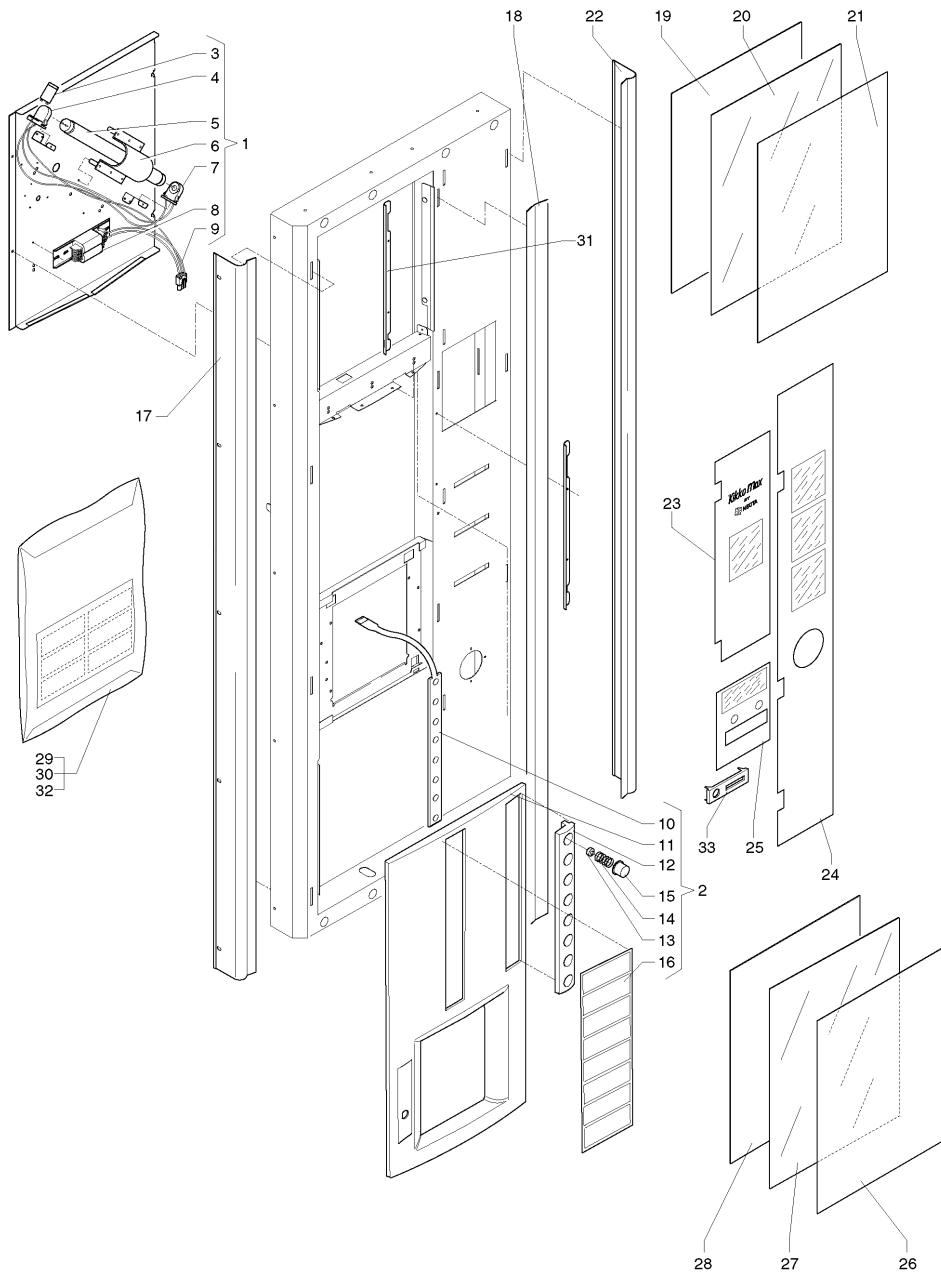

# **KIKKO MAX ESPRESSO - INSTANT - 120V 60HZ**

---

	<b>Código</b>	<b>Descripción</b>	<b>Nota</b>
1	253572	PANEL DE LAMPARA CONJUNTO	
2	252007	CONJ.PULSADORES	
3	250604	STARTER	
4	987958	PORTALAMPARA + PORTASTARTER	
5	099152	LAMPARA	
6	0V2468	PROTECCION DE LAMPARA	
7	099783	PORTALAMPARAS	
8	253186	BALAST 120V 60HZ	
9	250175	CABLEO LAMPARA PANEL	
10	252004	CAJA DE PULSADORES	
11	251986	SOPORTE DE TABLERO DE PULSADORES	
12	251992	PLACA PULSADOR	
13	0V2134	DISTANCIADOR PULSADOR DE SELECCION	
14	0V2034	MUELLE PARA PULSADOR DE SELECCION	
15	251990	PULSADOR	
16	252000	SOPORTE TARJETAS PRODUCTO	
17	251985	PERFIL IZQUIERDO	
18	251983	PERFIL CENTRAL	
19	251994	ELEMENTO SUPERIOR	
20	251971	FOTOGRAFIA SUPERIOR	
21	251995	PANEL TRANSPARENTE SUPERIOR	
22	251984	PERFIL DERECHO	
23	252001	TARJETA SUPERIOR DE INTERFAZ	
24	251999	TARJETA INFERIOR DE INTERFAZ	
25	251998	TARJETA CENTRAL DE INTERFAZ	
26	251997	PANEL TRANSPARENTE INFERIOR	
27	251972	FOTOGRAFIA INFERIOR	
28	251996	OPALINA INFERIOR	
29	250170	PLAQUITAS NEUTRAS	
30	252083	PLAQUITA DE PRODUCTOS-E/P/MEX-	
31	252061	ESCUADRA PARA PANEL	
32	250171	PLAQUITA INSTRUCCIONES PUERTA -D-	
33	250480	PLAQUITA DE INTRODUCCION MONEDAS	