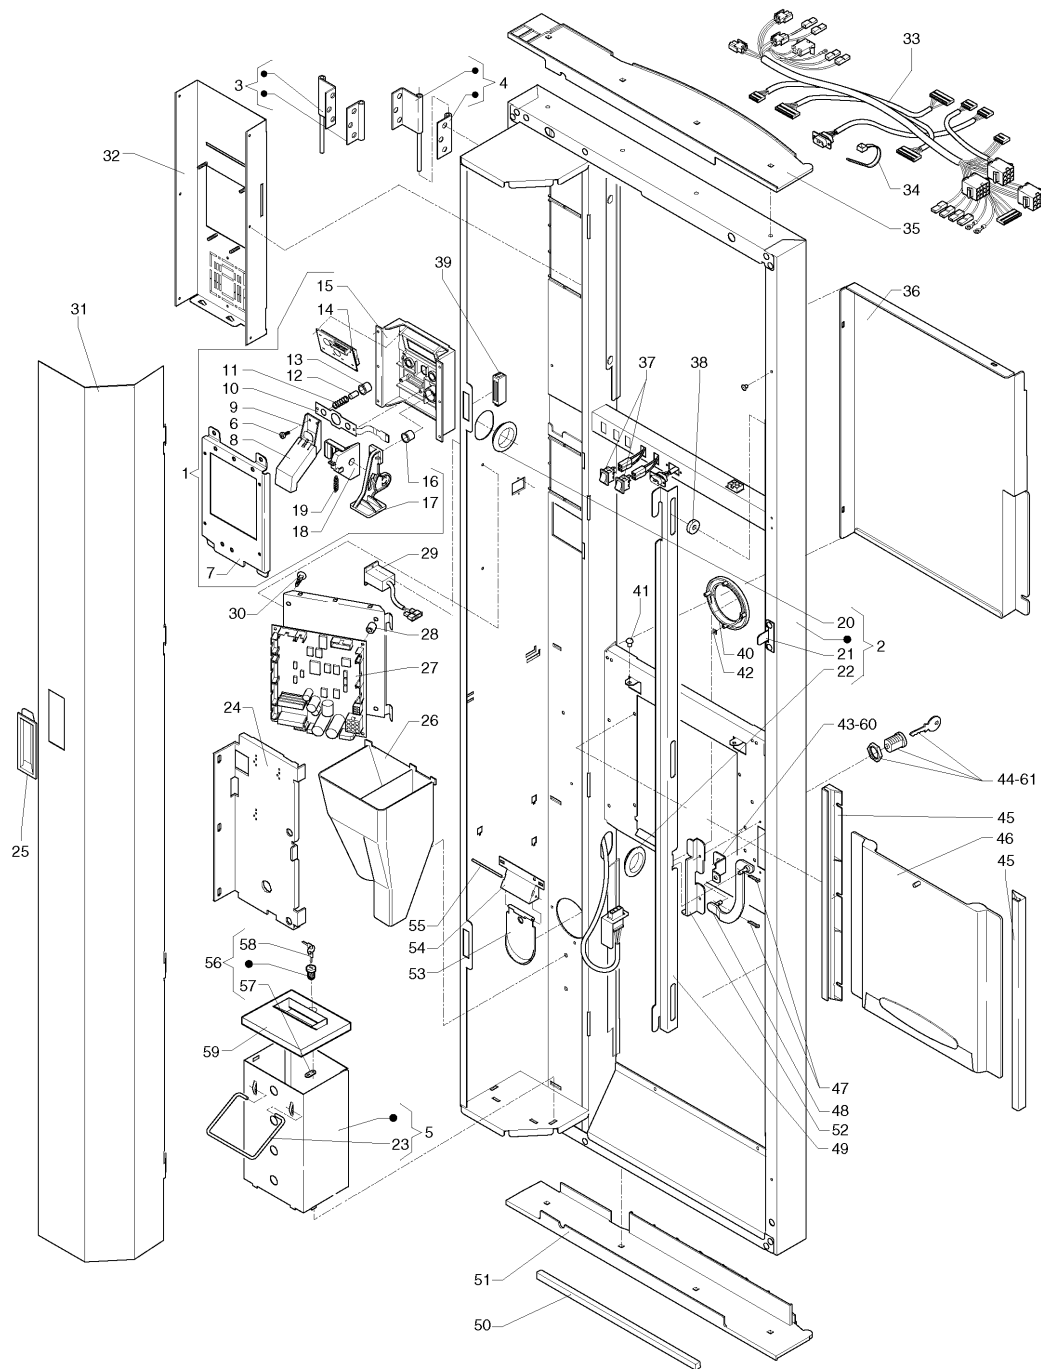

# **KIKKO MAX ESPRESSO - INSTANT - 120V 60HZ**

---

	<b>Código</b>	<b>Descripción</b>	<b>Nota</b>
1	253572	PANEL DE LAMPARA CONJUNTO	
2	252007	CONJ.PULSADORES	
3	250604	STARTER	
4	987958	PORTALAMPARA + PORTASTARTER	
5	099152	LAMPARA	
6	0V2468	PROTECCION DE LAMPARA	
7	099783	PORTALAMPARAS	
8	253186	BALAST 120V 60HZ	
9	250175	CABLEO LAMPARA PANEL	
10	252004	CAJA DE PULSADORES	
11	251986	SOPORTE DE TABLERO DE PULSADORES	
12	251992	PLACA PULSADOR	
13	0V2134	DISTANCIADOR PULSADOR DE SELECCION	
14	0V2034	MUELLE PARA PULSADOR DE SELECCION	
15	251990	PULSADOR	
16	252000	SOPORTE TARJETAS PRODUCTO	
17	251985	PERFIL IZQUIERDO	
18	251983	PERFIL CENTRAL	
19	251994	ELEMENTO SUPERIOR	
20	251971	FOTOGRAFIA SUPERIOR	
21	251995	PANEL TRANSPARENTE SUPERIOR	
22	251984	PERFIL DERECHO	
23	252001	TARJETA SUPERIOR DE INTERFAZ	
24	251999	TARJETA INFERIOR DE INTERFAZ	
25	251998	TARJETA CENTRAL DE INTERFAZ	
26	251997	PANEL TRANSPARENTE INFERIOR	
27	251972	FOTOGRAFIA INFERIOR	
28	251996	OPALINA INFERIOR	
29	250170	PLAQUITAS NEUTRAS	
30	252083	PLAQUITA DE PRODUCTOS-E/P/MEX-	
31	252061	ESCUADRA PARA PANEL	
32	250171	PLAQUITA INSTRUCCIONES PUERTA -D-	
33	250480	PLAQUITA DE INTRODUCCION MONEDAS	