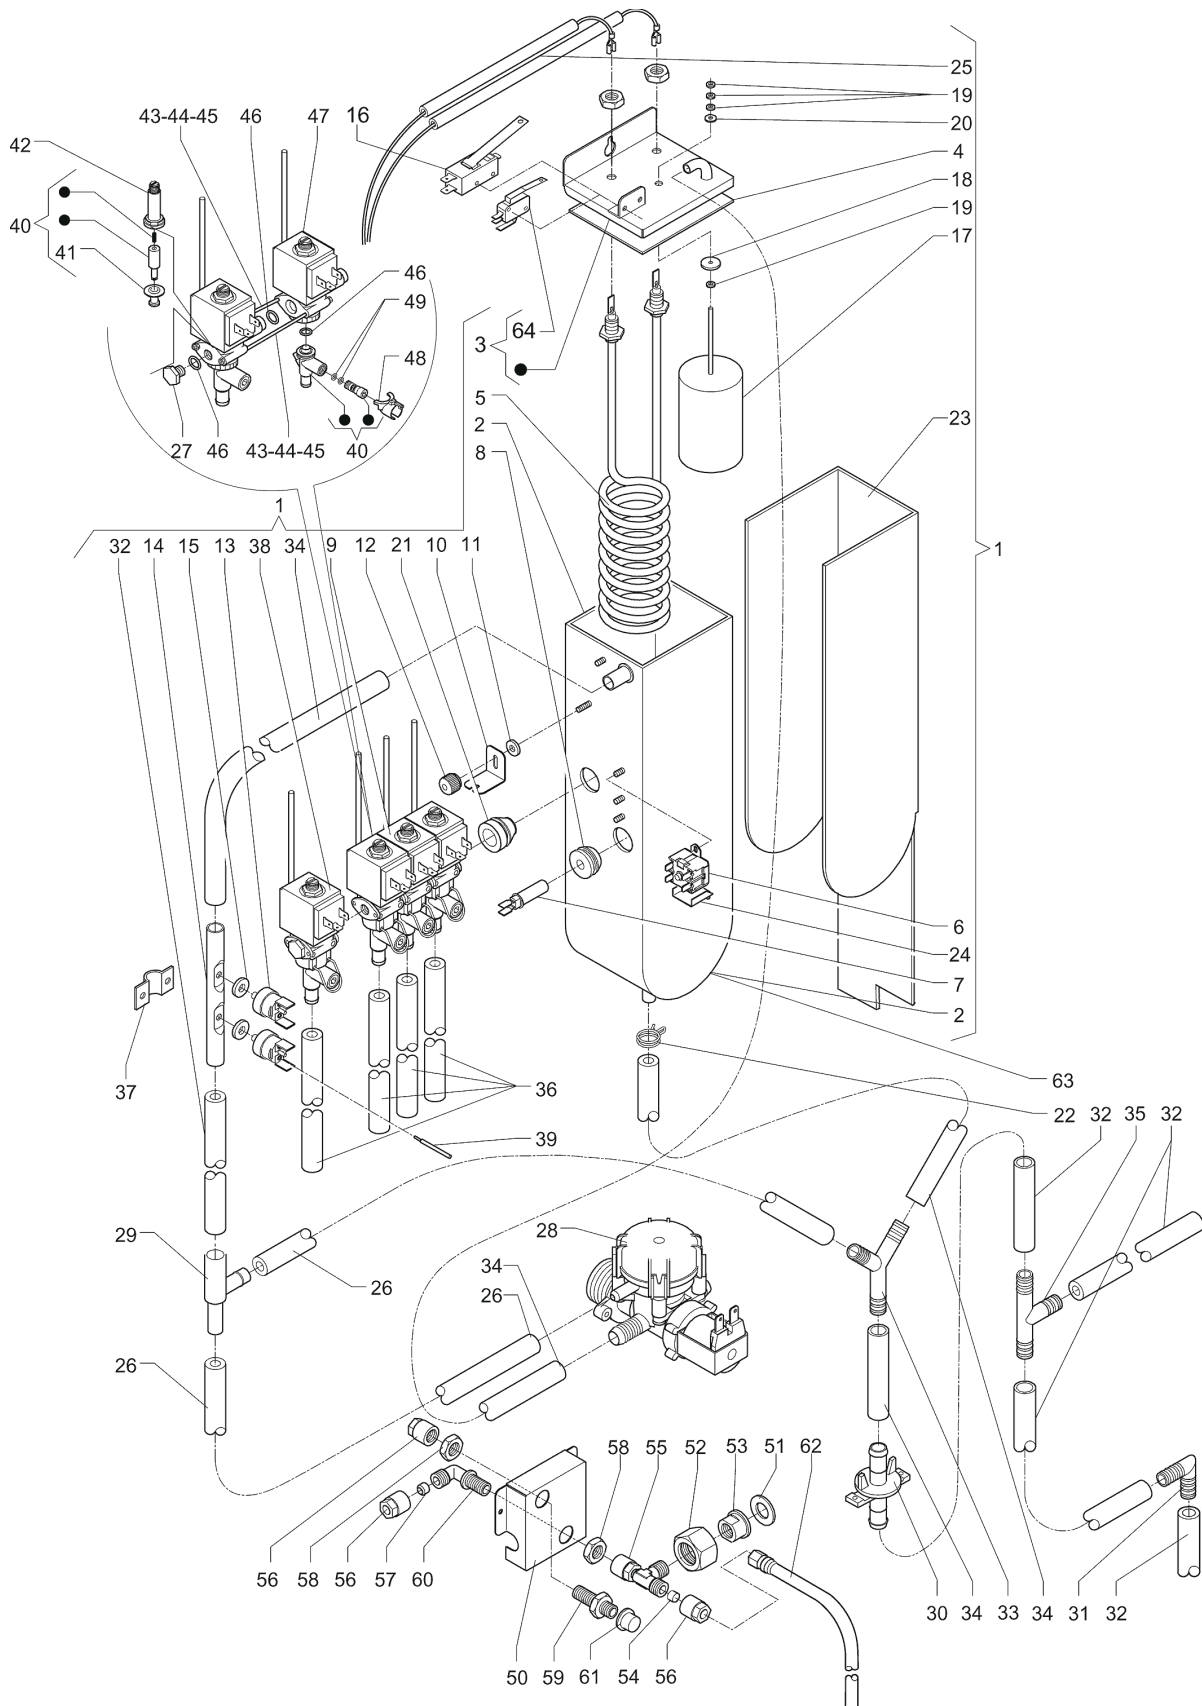

Código	Descripción	Nota
1	253652	CALDERA SOLUBLES 4EV. -120V 60HZ-	
2	0V3844	CAJA DE CALDERA	
3	0V3845	TAPA DE CALDERA+MICRO	
4	0V3846	JUNTA	
5	250342	RESISTENCIA 1100W-120V	
6	0V1364	TERMOSTATO DE SEGURIDAD 105 GRAD.	
7	0V0157	SONDA	
8	099918	JUNTA DE SONDA	
9	253797	GRUPO DE 3 ELECTROVÁLVULAS -120V-60HZ-	
10	098895	ESCUADRA DE SUJECION ELECTROVALVU	
11	093179	ARANDELA	
12	097699	GUARNICION	
13	0V2129	TERMOSTATO 82 GR.	
14	099458	TUBO PARA 2 TERMOSTATO	
15	094597	ARANDELA EN COBRE	
16	093308	MICRO PARA FLOTADOR	
17	098260	FLOTADOR	
18	099510	JUNTA	
19	091842	ANILLO CIERRE DIAMETRO 2.3	
20	092796	ARANDELA DE FIJACION	
21	099847	JUNTA	
22	093957	CIERRE TUBO	
23	0V3851	AISLANTE CALDERA	
24	0V3848	PROTECCION TERMOSTATO	
25	0V3852	CABLEO CALDERA SOLUBLES	
26	097512	TUBO SILICONA 6 X 12 MARRON	
27	0V4308	TAPON CON OR	
28	253819	ELECTROVÁLVULA ENTRADA AGUA 110V + CABLEADO	
29	094185	CONDUCCION DE AGUA	
30	250352	UNION	
31	094571	CODO	
32	097515	TUBO SILICONA 10 X 16 MARRON	
33	093959	CONDUCCION EN 'Y'	
34	097685	TUBO SILICONA MARRON 7.5 X 12	
35	094231	RACORD AT	
36	097510	TUBO SILICONA 5 X 9	
37	098484	TOPE PARA TUBO	
38	253651	ELECTROVALVULA SOLUBLES -120V 60HZ-	
39	0V2074	ACTUADOR PARA TERMOSTATO	
40	251632	KIT ELECTROVALVULAS	
41	252016	GUARNICION A MEMBRANA (ODE)	
42	0V3552	ALOJAMIENTO NUCLEO	
43	0V4309	TUBO DE RETENCION L=138	
44	0V4309	TUBO DE RETENCION L=138	
45	0V4309	TUBO DE RETENCION L=138	
46	0V3554	GUARNICION O-RING