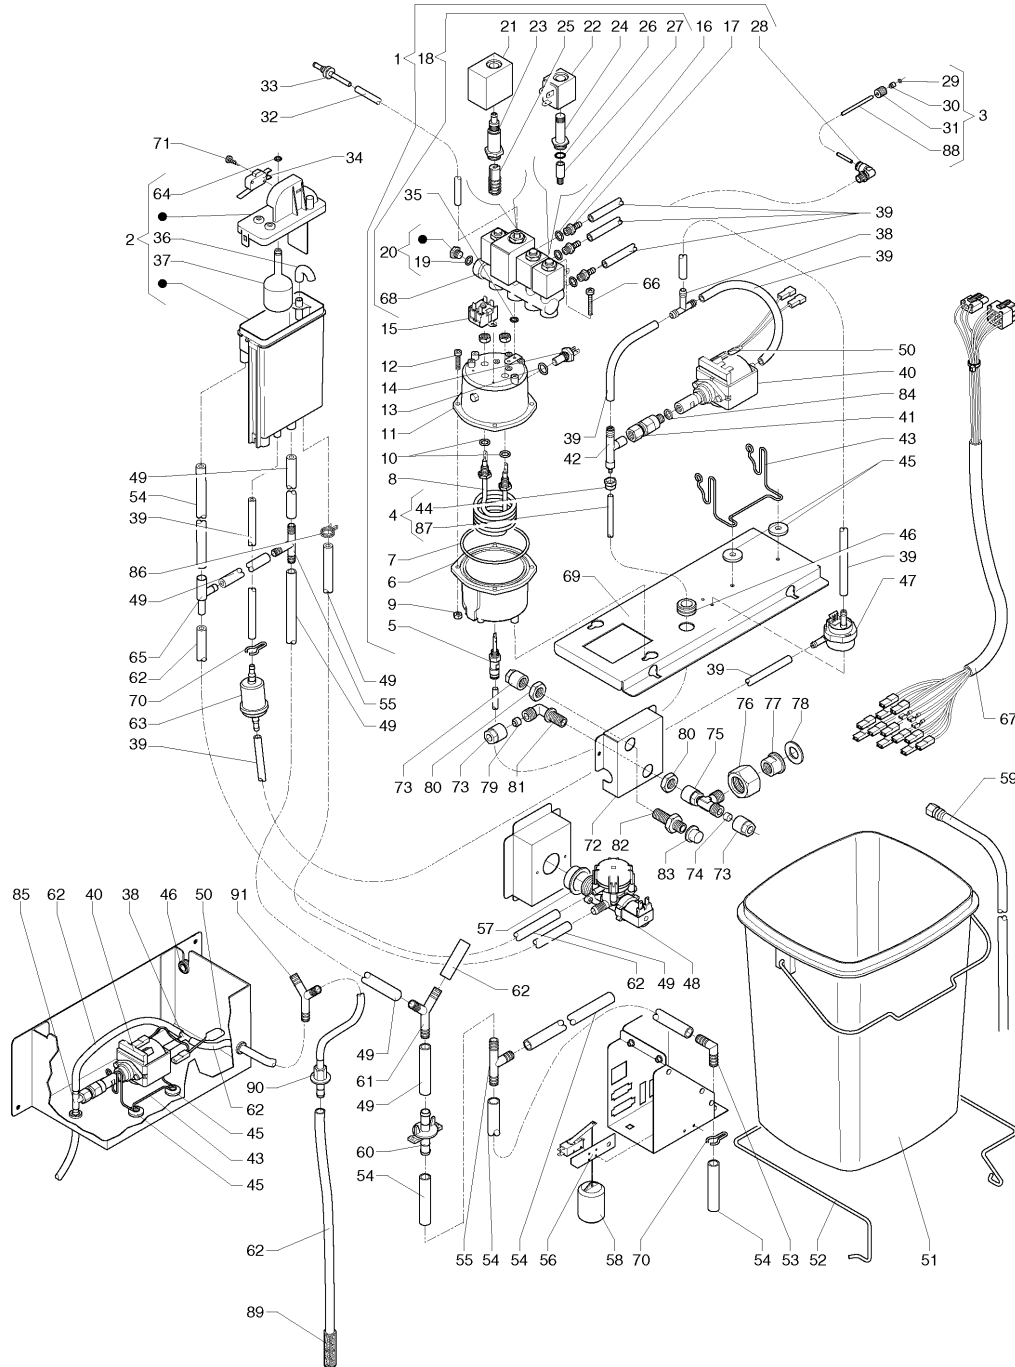

Código	Descripción	Nota
1	250232	CONJUNTO CALDERA 600 C.C. 120V-60HZ	
2	0V1133	AIR-BREAK COMPLETO	
3	0V3676	TUBO DE PISTON	
4	0V3677	TUBO DE BOMBA/CALDERA	
5	098758	RACCORD DERECHO	
6	0V3651	TAPA INFERIOR CALDERA	
7	099748	GUARNICION	
8	0V0685	RESISTENCIA 1100W-120V	
9	255042	TUERCA M6	
10	254711	GUARNICION OR112 2.62X9.92	
11	0V3650	TAPA SUPERIOR CALDERA	
12	255041	TORNILLO M6X25	
13	095624	GUARNICION	
14	094872	SONDA DE CALDERA	
15	0V1318	TERMOSTATO DE 125 GRADOS	
16	094594	GUARNICION OR 2031	
17	095529	UNION PORTAGOMA 1/8' (LATON)	
18	250231	CONJUNTO ELECTROV. DE 2+2+3+2 VIAS 120V-60HZ	
19	096553	GUARNICION PARA EROGACION 2037	
20	0V1600	TAPON CON JUNTA OR	
21	0V3351	BOBINA DE CAFE' 110 V-60HZ	
22	0V1856	BOBINA DE SOLUBLES 110 VOLT	
23	099105	CAMISA ELECTROVALVULA GRANDE	
24	0V1953	CAMISA ELECTROVALVULA PEQUENA	
25	097472	NUCLEO ELECTROV. 3 VIAS-VITON	
26	099059	GUARNICION	
27	099058	NUCLEO	
28	0V2509	UNION DE L 5X1/8	
29	094611	GUARNICION OR 2018	
30	098711	CASQUILLO TUBO POSTERIOR	
31	098699	RACCORD PARA TUBO PISTON	
32	097529	TUBO SILICONA	
33	099329	GRIFO EMBUDO D. 3.4	
34	0V1141	MICROINTERRUPTOR	
35	252538	EMPAQUETADURA OR 2025	
36	0V1749	RACOR DEL AGUA AIR-BREAK	
37	0V1126	FLOTADOR AIR-BREAK	
38	094231	RACORD AT	
39	097510	TUBO SILICONA 5 X 9	
40	0V0466	BOMBA 110V	
41	099101	VALVULA NO RETORNO	
42	098764	BY-PASS BOMBA (12 BAR)	
43	098697	SOPORTE DE BOMBA	
44	099107	TUERCA	
45	093091	AMORTIZADOR BOMBA	
46	090021	PASACABLE