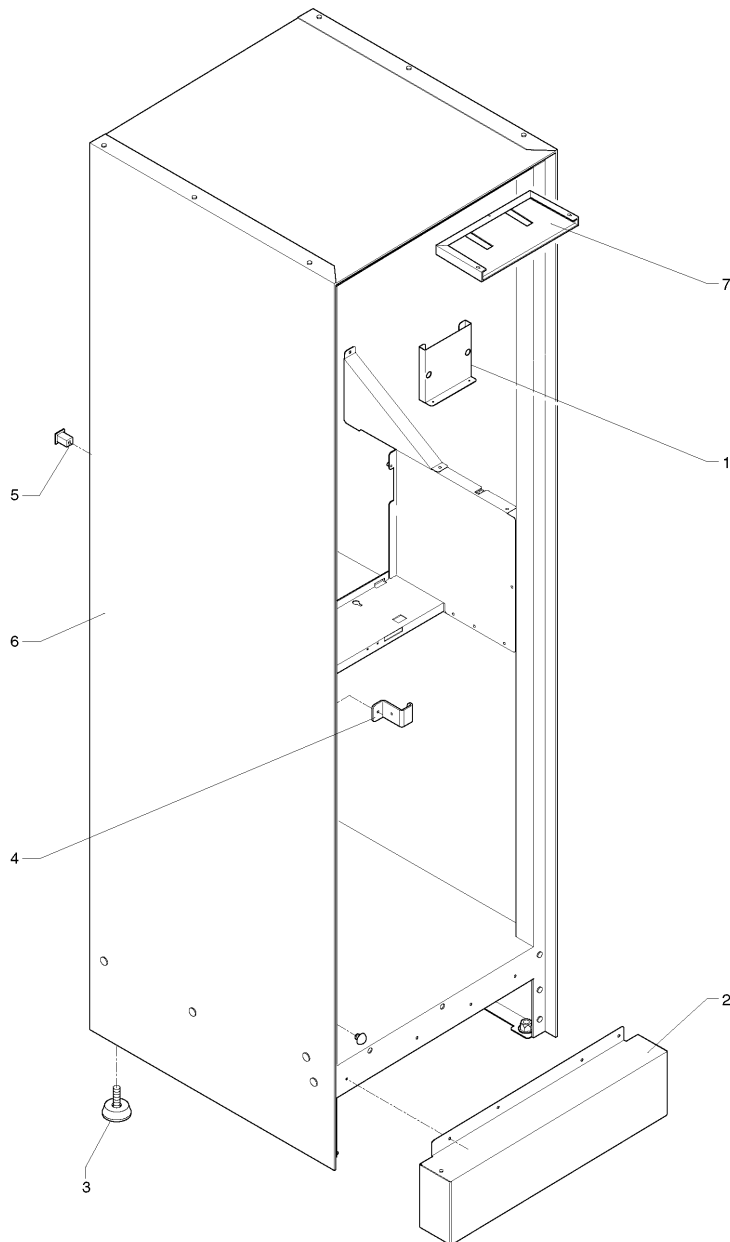

Código	Descripción	Nota
1	0V3639	GUIA PARA TUBOS	
2	252013	CUBREPATAS	
3	252124	KIT 4 PIES	
4	0V3632	ESCUADRA ENGANCHE CERRADURA	
5	094111	AISLANTE	
6	252778	MUEBLE KIKKO MAX	
7	250219	ESTUCHE DOCUMENTACION