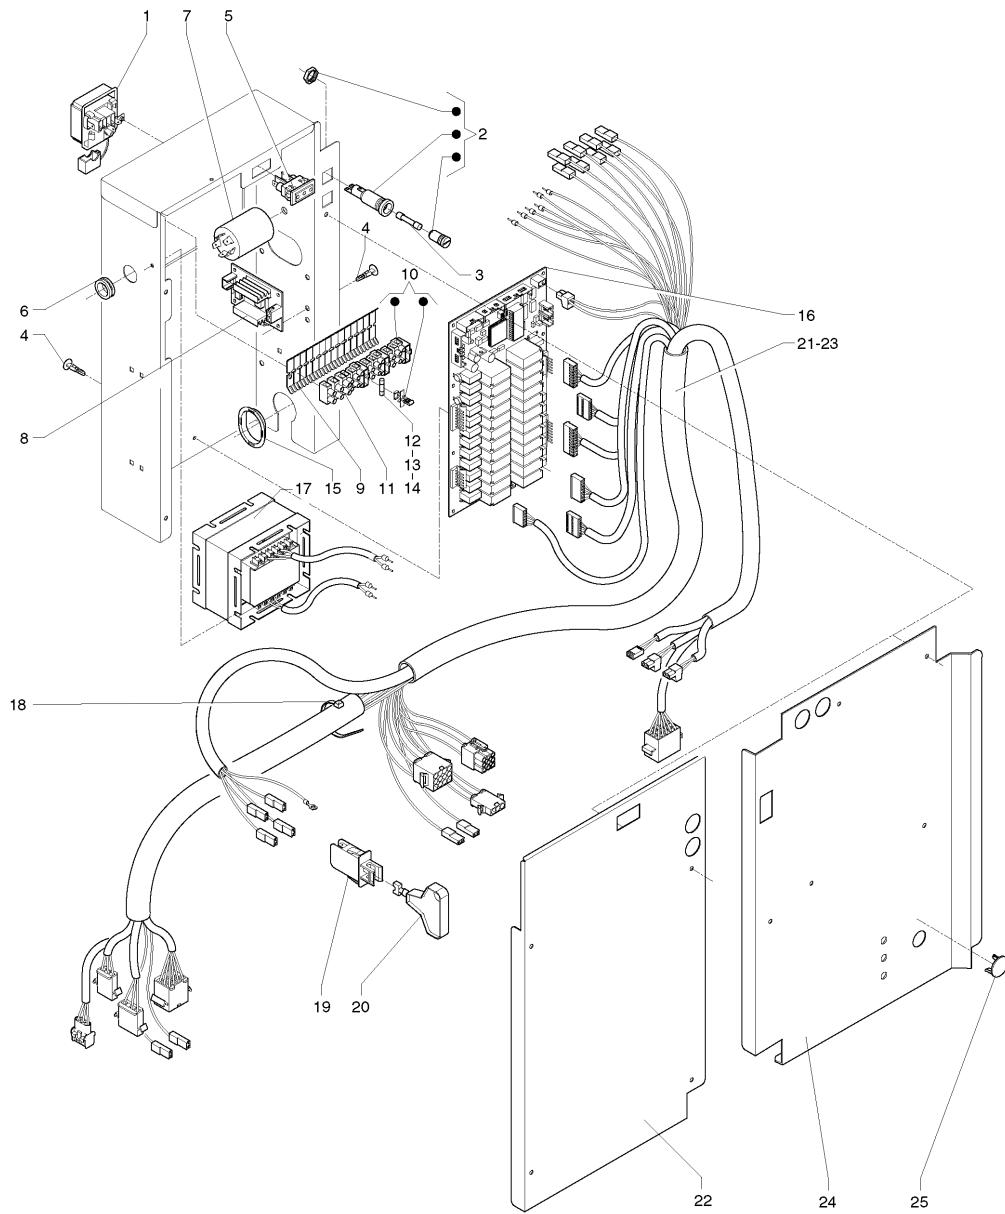

Código	Descripción	Nota
1	098796	TERMINAL	
2	0V3201	PORTAFUSIBLE	
3	095636	FUSIBLE 15 A	
4	097175	DISTANCIADOR TARJETAS	
5	096921	ABRAZADERA	
6	093312	PASACABLE MM 12 ART.46	
7	0V3512	FILTRO DE RED	
8	0V2143	TARJETA DE CONTROL CALDERA	
9	097242	PORTATERMINAL	
10	097241	TERMINAL 3 POLOS PORTAFUSIBLE	
11	098793	TERMINAL 5P CON PORTAFUSIBLE	
12	250225	FUSIBLE T 1.6 AMP. 5X20	
13	096923	FUSIBLE 5 X 20 1 AMP RETARDADO	
14	097259	FUSIBLE 5 X 20 4A RETARDADO	
15	093916	PASACABLE OVAL	
16	252437	TARJETA DE MANDOS 16BIT 4MB	
17	250224	TRANSFORMADOR TIPO G49/25-25	
18	090148	ABRAZADERA	
19	097796	INTERRUPTOR	
20	0V1654	LLAVE DE INTERRUPTOR	
21	252002	CABLEADO GENERAL	
22	251978	COBERTURA DE PANEL ELECTRICO	
23	252018	CABLEADO GENERAL INSTANT	
24	252017	COBERTURA PANEL ELECTRICO INSTANT	
25	0V1636	TAPON D. 25