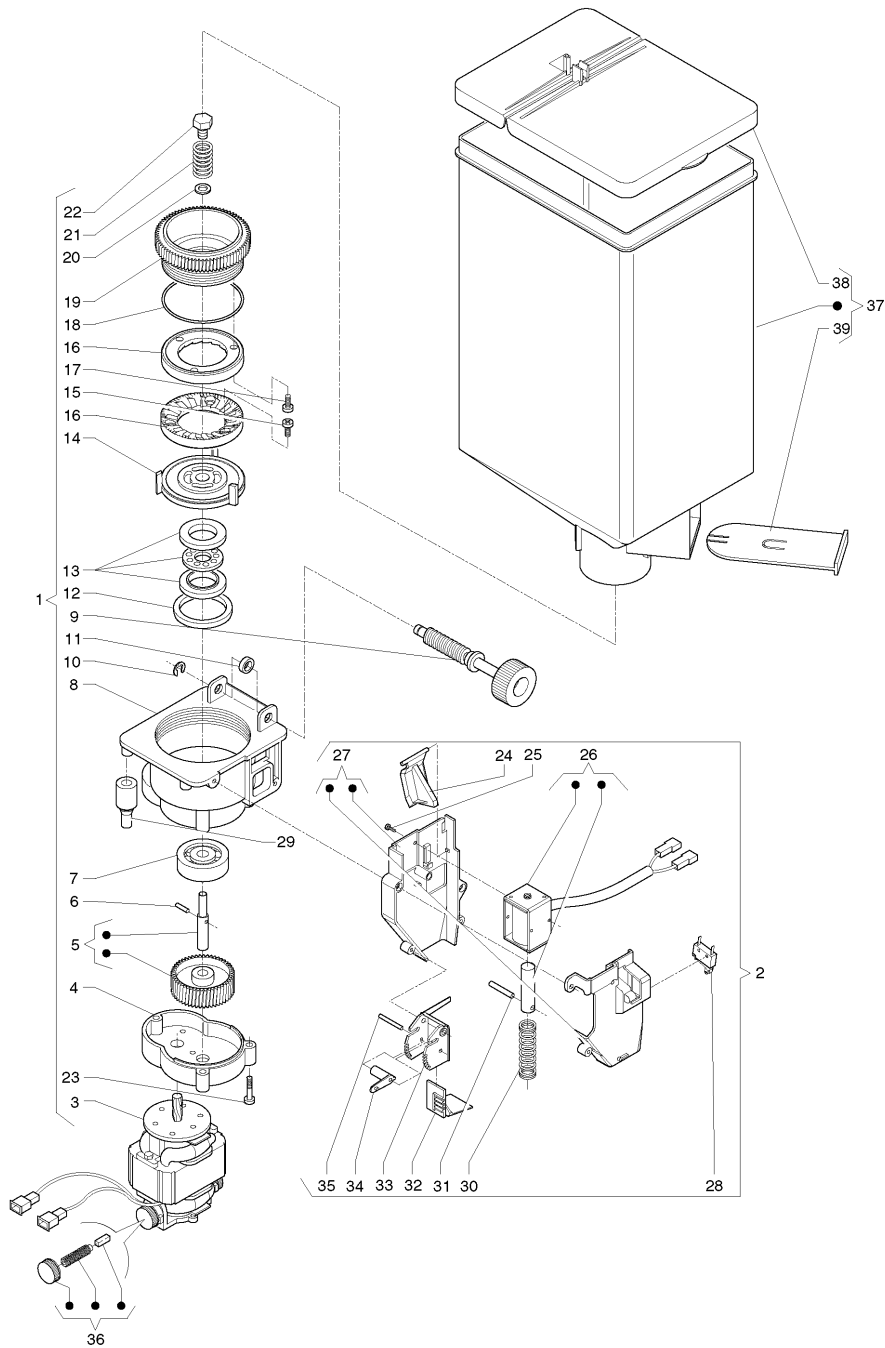

Código	Descripción	Nota
1	0V0443	MOLINILLO 110V	
2	0V2700	DOSADOR CAFE 110V-60HZ	
3	0V0452	MOTOR DE MOLINILLO 110V	
4	099468	SOPORTE	
5	099470	PINON CON EJE BRIO	
6	098293	PASADOR 3 X 14	
7	095803	COJINETE	
8	099469	TAPA	
9	099474	TORNILLO FIJACION MOLIENDA	
10	093171	ARANDELA GRUPILLA	
11	099457	ARANDELA	
12	093271	RETEN	
13	093187	RETEN SEPARADOR MOLINILLO	
14	095802	TURBINA PORTAMUELA	
15	255032	TORNILLO 3 LOBULOS M4X10	
16	095840	MUELA	
17	255033	TORNILLO AUTORROSCANTE 4X10	
18	095805	GUARNICION	
19	099473	PORTAMUELA	
20	096988	ABRAZADERA PLANA	
21	099471	MUELLE	
22	099472	TORNILLO IZQUIERDO	
23	255031	TORNILLO AUTORROSCANTE 4.2X26	
24	099475	ACTUADOR	
25	092657	TORNILLO TAPTITE 3X6TC CROSS	
26	0V0468	ELECTROIMAN 110V	
27	251128	CUERPO DOSADOR CAFE	
28	0V2131	MICROINTERRUPTOR BURGESS	
29	099484	GOMA	
30	098696	MUELLE ELECTROIMAN DOSIFICADOR	
31	093832	PASADOR CONICO	
32	098643	ARANDELA DE GRADUACION CAFE'	
33	098642	PORTEZUELA DOSIFICADOR CAFE'	
34	098644	LEVA PARA ARAN. GRAD. CAFE'	
35	098822	PERNO PARA LEVA	
36	0V3229	KIT ESCOBILLAS MOTOR	
37	0V3681	CONTENEDOR DE CAFE	
38	0V0421	TAPA	
39	098630	CIERRE PARA CONTENEDOR