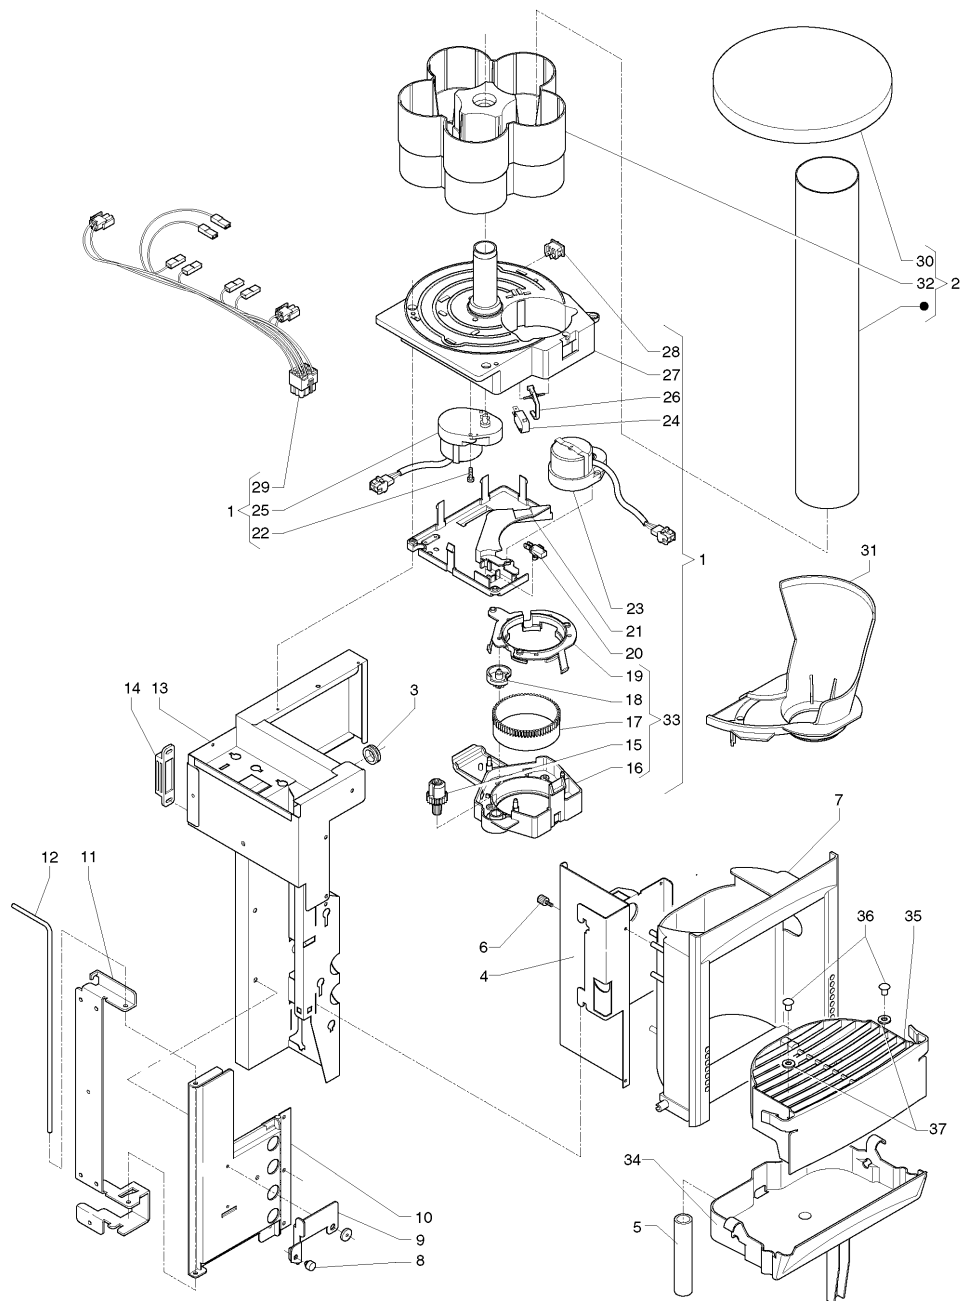

	<b>Código</b>	<b>Descripción</b>	<b>Nota</b>
1	250232	CONJUNTO CALDERA 600 C.C. 120V-60HZ	
2	0V1133	AIR-BREAK COMPLETO	
3	0V3676	TUBO DE PISTON	
4	0V3677	TUBO DE BOMBA/CALDERA	
5	098758	RACCORD DERECHO	
6	0V3651	TAPA INFERIOR CALDERA	
7	099748	GUARNICION	
8	0V0685	RESISTENCIA 1100W-120V	
9	255042	TUERCA M6	
10	254711	GUARNICION OR112 2.62X9.92	
11	0V3650	TAPA SUPERIOR CALDERA	
12	255041	TORNILLO M6X25	
13	095624	GUARNICION	
14	094872	SONDA DE CALDERA	
15	0V1318	TERMOSTATO DE 125 GRADOS	
16	094594	GUARNICION OR 2031	
17	095529	UNION PORTAGOMA 1/8' (LATON)	
18	250231	CONJUNTO ELECTROV. DE 2+2+3+2 VIAS 120V-60HZ	
19	096553	GUARNICION PARA EROGACION 2037	
20	0V1600	TAPON CON JUNTA OR	
21	0V3351	BOBINA DE CAFE' 110 V-60HZ	
22	0V1856	BOBINA DE SOLUBLES 110 VOLT	
23	099105	CAMISA ELECTROVALVULA GRANDE	
24	0V1953	CAMISA ELECTROVALVULA PEQUENA	
25	097472	NUCLEO ELECTROV. 3 VIAS-VITON	
26	099059	GUARNICION	
27	099058	NUCLEO	
28	0V2509	UNION DE L 5X1/8	
29	094611	GUARNICION OR 2018	
30	098711	CASQUILLO TUBO POSTERIOR	
31	098699	RACCORD PARA TUBO PISTON	
32	097529	TUBO SILICONA	
33	099329	GRIFO EMBUDO D. 3.4	
34	0V1141	MICROINTERRUPTOR	
35	252538	EMPAQUETADURA OR 2025	
36	0V1749	RACOR DEL AGUA AIR-BREAK	
37	0V1126	FLOTADOR AIR-BREAK	
38	094231	RACORD AT	
39	097510	TUBO SILICONA 5 X 9	
40	0V0466	BOMBA 110V	
41	099101	VALVULA NO RETORNO	
42	098764	BY-PASS BOMBA (12 BAR)	
43	098697	SOPORTE DE BOMBA	
44	099107	TUERCA	
45	093091	AMORTIZADOR BOMBA	
46	090021	PASACABLE	

	<b>Código</b>	<b>Descripción</b>	<b>Nota</b>
47	255034	TORNILLO AUTORROSCANTE 4X12 PUNTA PLANA	
48	253653	MECANISMO DISTRIBUIDOR DE CUCHARILLAS -120V 60HZ-	
49	253262	CASCO DE CONTENEDOR	
50	252034	PESO PARA CUCHARILLAS 115 MM	