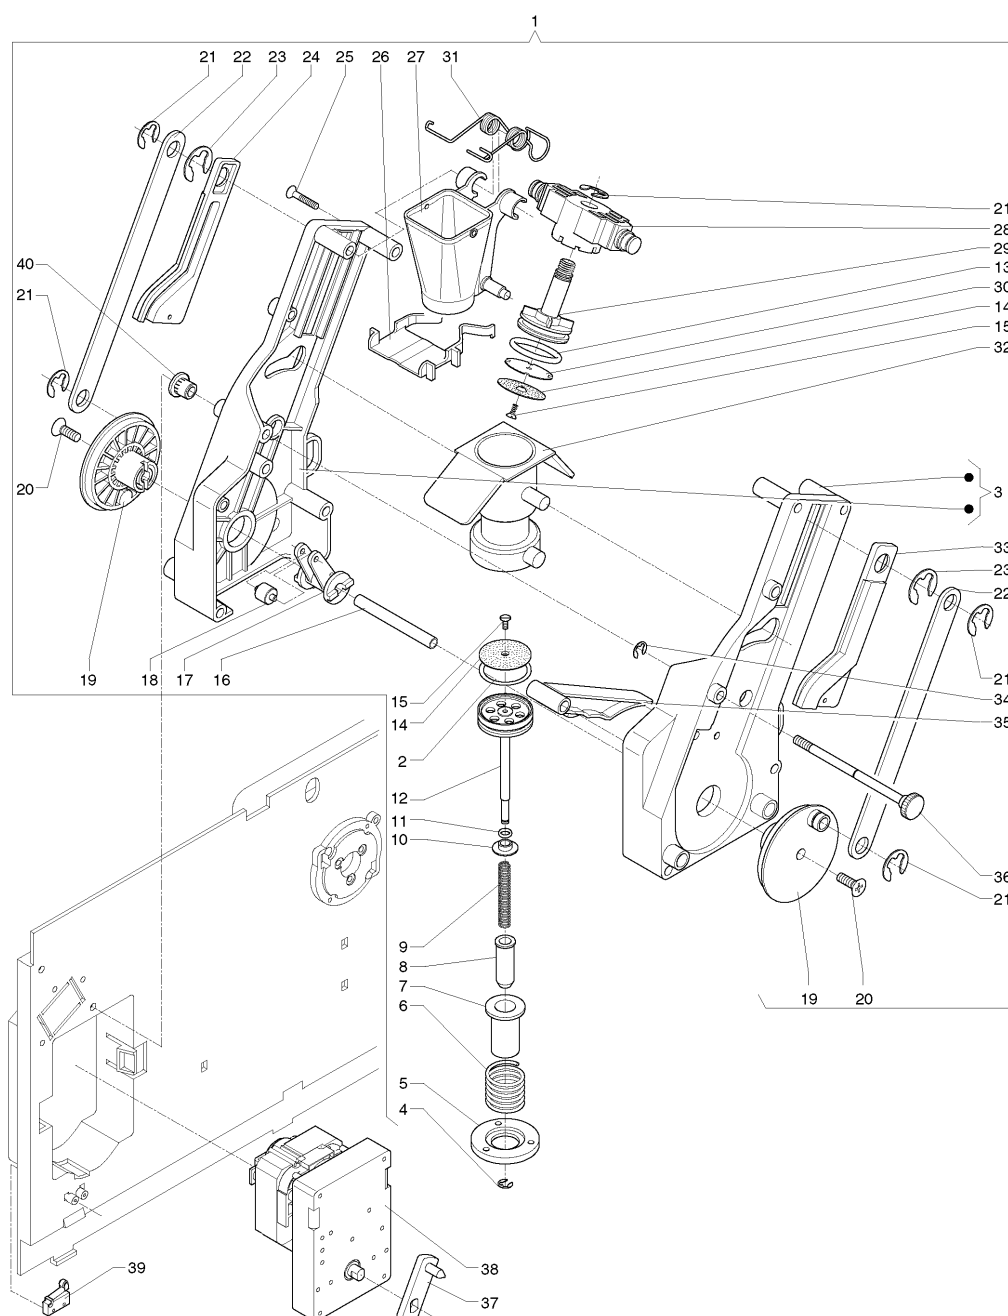

Código	Descripción	Nota
1	251687	GRUPO CAFE Z3000	
2	253411	GUARNICION OR 4112	
3	251101	ESTRIBO. DERECH./IZQUIER.	
4	098818	ANILLO DE CIERRE DIAM.4	
5	098569	BRIDA PARA MUELLE	
6	098689	MUELLE PREINFUSION	
7	098567	TAPA PARA MUELLE	
8	098691	GUIA PISTON INFERIOR	
9	098688	MUELLE RETORNO PISTON	
10	098690	CASQUILLO DE CONTENIDO	
11	090421	GUARNIC. OR 2025	
12	099490	PISTON INFERIOR	
13	093167	GUARNICION PISTON	
14	098687	FILTRO CAFE'	
15	255047	TORNILLO M3X10 -INOX-	
16	098693	TIRANTE BLOQUEO MANIVELA	
17	098574	LEVA ROTATORIA	
18	098692	RODILLO LEVA ROTATORIA	
19	098573	MANIVELA	
20	0V3889	TORNILLO 6 X 14	
21	092717	ANILLO DE CIERRE	
22	098565	BIELA MANDO PISTON	
23	096569	ANILLO DETENCION DIAM 12	
24	098571	DESLIZADERA POSTERIOR	
25	255031	TORNILLO AUTORROSCANTE 4.2X26	
26	251740	ARRASTRADOR CAFE	
27	251739	RAMPA CAFE' Z3000	
28	098568	TRAVIESA	
29	098577	PISTON SUPERIOR	
30	0V1789	DEFLECTOR DEL AGUA	
31	252277	MUELLE ARRASTRADOR	
32	0V1715	CAMARA DE INFUSION CON TAPON	
33	098572	DESLIZADERA ANTERIOR	
34	091287	ANILLO DE FIJACION	
35	098575	LEVA OSCILANTE	
36	252020	TIRANTE CON CERRILLO	
37	098763	MANIVELA CON PERNO	
38	0V0458	MOTORREDUCTOR 110V	
39	096355	MICROINTERRUPTOR - UL -	
40	253655	CASQUILLO DISTANCIADOR